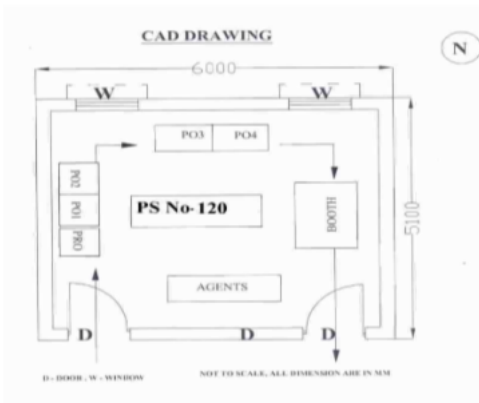

নির্বাচক নিবন্ধন আধিকারিকের স্বাক্ষর

Nazri Naksha

Google Map View

Polling Station Building Front View

Polling Station Front View

Cad View

Key MAP View

1 নাম : তাপস লেট পিতার নাম: নিত্যগোপাল লেট বাড়ির নং : n0070 বয়স : 34 লিঙ্গ : পুরুষ	YDA1400217 ফটো উপলব্ধ	2 নাম : কাঞ্চনমালা লেট স্বামীর নাম: নিত্যগোপাল লেট বাড়ির নং : n0070 বয়স : 52 লিঙ্গ : মহিলা	WB/42/293/078084 ফটো উপলব্ধ	3 নাম : রেখা লেট স্বামীর নাম: তাপস লেট বাড়ির নং : এন0070 বয়স : 22 লিঙ্গ : মহিলা	YDA2725877 ফটো উপলব্ধ
4 নাম : নিত্য লেট পিতার নাম: পার্বতী লেট বাড়ির নং : n0070 বয়স : 69 লিঙ্গ : পুরুষ	YDA2732170 ফটো উপলব্ধ	5 নাম : টুকটুকী দেবী মন্ডল স্বামীর নাম: চিন্ময় মন্ডল বাড়ির নং : n0287 বয়স : 40 লিঙ্গ : মহিলা	ANG1242429 ফটো উপলব্ধ	6 নাম : বর্ণালী কর্মকার পিতার নাম: বাসুদেব কর্মকার বাড়ির নং : এন0043 বয়স : 21 লিঙ্গ : মহিলা	YDA2691962 ফটো উপলব্ধ
7 নাম : সোমা কর্মকার স্বামীর নাম: উত্তম কর্মকার বাড়ির নং : n0162 বয়স : 33 লিঙ্গ : মহিলা	YDA1486232 ফটো উপলব্ধ	8 নাম : মালা কর্মকার স্বামীর নাম: পিতাম্বর কর্মকার বাড়ির নং : এন0043 বয়স : 25 লিঙ্গ : মহিলা	YDA2129369 ফটো উপলব্ধ	9 নাম : পিতাম্বর কর্মকার পিতার নাম: বিশ্বনাথ কর্মকার বাড়ির নং : n0043 বয়স : 38 লিঙ্গ : পুরুষ	JDW2589513 ফটো উপলব্ধ
10 নাম : কণিকা কর্মকার স্বামীর নাম: বাসুদেব কর্মকার বাড়ির নং : n0043 বয়স : 43 লিঙ্গ : মহিলা	JDW2025351 ফটো উপলব্ধ	11 নাম : বাসুদেব কর্মকার পিতার নাম: বিশ্বনাথ কর্মকার বাড়ির নং : n0043 বয়স : 45 লিঙ্গ : পুরুষ	JDW2291110 ফটো উপলব্ধ	12 নাম : জয়ন্তি কর্মকার স্বামীর নাম: বিশ্বনাথ কর্মকার বাড়ির নং : n0043 বয়স : 68 লিঙ্গ : মহিলা	WB/42/293/078304 ফটো উপলব্ধ
13 নাম : বিশ্বনাথ কর্মকার পিতার নাম: সাগর কর্মকার বাড়ির নং : n0043 বয়স : 72 লিঙ্গ : পুরুষ	WB/42/293/078334 ফটো উপলব্ধ	14 নাম : উত্তম কর্মকার পিতার নাম: সুকুমার কর্মকার বাড়ির নং : n0039 বয়স : 44 লিঙ্গ : পুরুষ	JDW1340330 ফটো উপলব্ধ	15 নাম : গৌতম কর্মকার পিতার নাম: সুকুমার কর্মকার বাড়ির নং : n0039 বয়স : 47 লিঙ্গ : পুরুষ	JDW1339928 ফটো উপলব্ধ
16 নাম : তিথি কর্মকার স্বামীর নাম: গৌতম কর্মকার বাড়ির নং : ধলাসিন বয়স : 38 লিঙ্গ : মহিলা	JDW2589471 ফটো উপলব্ধ	17 নাম : অখিল মন্ডল পিতার নাম: যুগোলকিশোর মন্ডল বাড়ির নং : n0027 বয়স : 54 লিঙ্গ : পুরুষ	YDA2261196 ফটো উপলব্ধ	18 নাম : আদরী কোটাল স্বামীর নাম: নারায়ন কোটাল বাড়ির নং : n0027 বয়স : 64 লিঙ্গ : মহিলা	JDW1340322 ফটো উপলব্ধ
19 নাম : সৌরভ মন্ডল পিতার নাম: অখিল মন্ডল বাড়ির নং : এন0027 বয়স : 25 লিঙ্গ : পুরুষ	YDA2132983 ফটো উপলব্ধ	20 নাম : সান্মিমা খাতুন স্বামীর নাম: মহঃ আলী রেজা বাড়ির নং : N0082 বয়স : 25 লিঙ্গ : মহিলা	YDA2129351 ফটো উপলব্ধ	21 নাম : বৈশাখী দত্ত স্বামীর নাম: পিন্টু দত্ত বাড়ির নং : n0040 বয়স : 33 লিঙ্গ : মহিলা	YDA1598184 ফটো উপলব্ধ
22 নাম : বিথীকা দত্ত পিতার নাম: গৌরহরি দত্ত বাড়ির নং : n0038 বয়স : 30 লিঙ্গ : মহিলা	YDA1857648 ফটো উপলব্ধ	23 নাম : বুদ্ধদেব দত্ত পিতার নাম: গৌরহরি দত্ত বাড়ির নং : n0038 বয়স : 32 লিঙ্গ : পুরুষ	YDA1517275 ফটো উপলব্ধ	24 নাম : তুষা দত্ত স্বামীর নাম: গৌরহরি দত্ত বাড়ির নং : n0038 বয়স : 54 লিঙ্গ : মহিলা	WB/42/293/078297 ফটো উপলব্ধ
25 নাম : গৌরহরি দত্ত পিতার নাম: শিশির দত্ত বাড়ির নং : n0038 বয়স : 58 লিঙ্গ : পুরুষ	WB/42/293/078296 ফটো উপলব্ধ	26 নাম : পিন্টু দত্ত পিতার নাম: সত্যনারায়ণ দত্ত বাড়ির নং : n0040 বয়স : 45 লিঙ্গ : পুরুষ	JDW1339910 ফটো উপলব্ধ	27 নাম : সুমন্ত দাস পিতার নাম: কার্তিক দাস বাড়ির নং : এন0120 বয়স : 25 লিঙ্গ : পুরুষ	YDA2140101 ফটো উপলব্ধ
28 নাম : দিব্যেন্দু দাস পিতার নাম: অশোক কুমার দাস বাড়ির নং : এন0152 বয়স : 25 লিঙ্গ : পুরুষ	YDA2129344 ফটো উপলব্ধ	29 নাম : সোনালী দাস স্বামীর নাম: প্রকাশ দাস বাড়ির নং : নং102 বয়স : 29 লিঙ্গ : মহিলা	YDA2553212 ফটো উপলব্ধ	30 নাম : আরাধনা ব্যানার্জী স্বামীর নাম: রবিশংকর ব্যানার্জী বাড়ির নং : n0009 বয়স : 41 লিঙ্গ : মহিলা	JDW2589448 ফটো উপলব্ধ