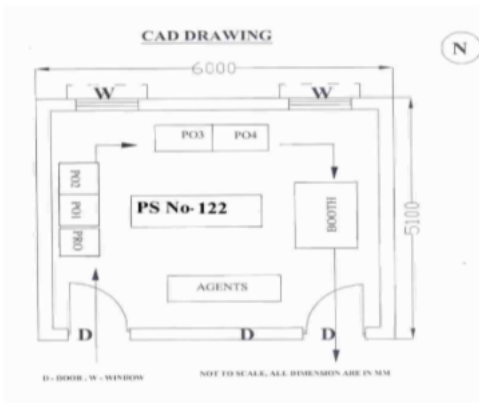

নির্বাচক নিবন্ধন আধিকারিকের স্বাক্ষর

Nazri Naksha

Google Map View

Polling Station Building Front View

Polling Station Front View

Cad View

Key MAP View

বিধানসভা নির্বাচনক্ষেত্রের নং, নাম : 293-নলহাটি  
ভাগ নং, নাম : 1-গ্রাম-হরিসরা উত্তরপাড়া