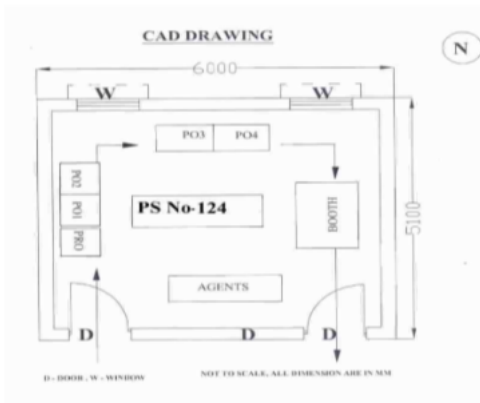

নির্বাচক নিবন্ধন আধিকারিকের স্বাক্ষর

Nazri Naksha

Google Map View

Polling Station Building Front View

Polling Station Front View

Cad View

Key MAP View

বিধানসভা নির্বাচনক্ষেত্রের নং, নাম : 293-নলহাটি
ভাগ নং, নাম : 1-গ্রাম-কোড়াপাড়া,