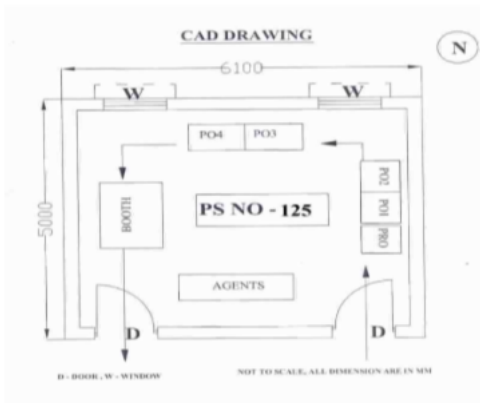

নির্বাচক নিবন্ধন আধিকারিকের স্বাক্ষর

Nazri Naksha

Google Map View

Polling Station Building Front View

Polling Station Front View

Cad View

Key MAP View

বিধানসভা নির্বাচনক্ষেত্রের নং, নাম : 293-নলহাটি
ভাগ নং, নাম : 1-গ্রাম-মঠতলাপাড়া,