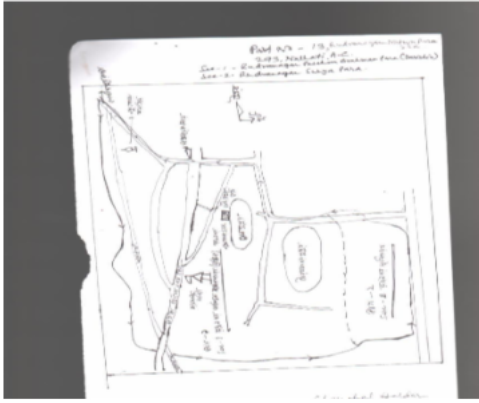

নির্বাচক নিবন্ধন আধিকারিকের স্বাক্ষর

Nazri Naksha

Google Map View

Polling Station Building Front View

Polling Station Front View

Cad View

Key MAP View

বিধানসভা নির্বাচনক্ষেত্রের নং, নাম : 293-নলহাটি  
ভাগ নং, নাম : 1-রুদ্রনগর পশ্চিম ব্রাহ্মণপাড়া (দক্ষিণ)