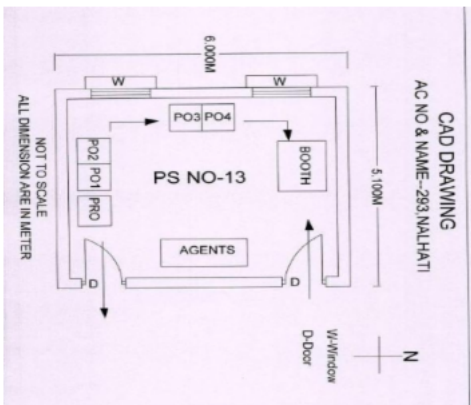

নির্বাচক নিবন্ধন আধিকারিকের স্বাক্ষর

Nazri Naksha

Google Map View

Polling Station Building Front View

Polling Station Front View

Cad View

Key MAP View

বিধানসভা নির্বাচনক্ষেত্রের নং, নাম : 293-নলহাটি  
ভাগ নং, নাম : 1-রুদ্রনগর পশ্চিম ব্রাহ্মণপাড়া (দক্ষিণ)