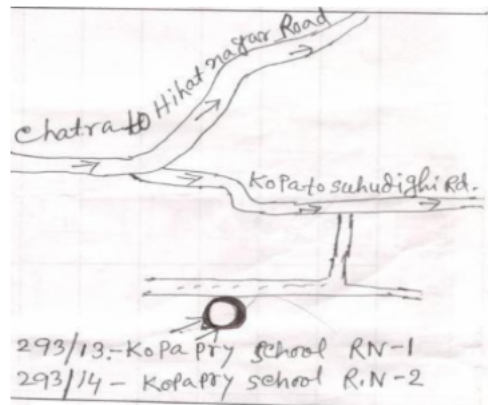

নির্বাচক নিবন্ধন আধিকারিকের স্বাক্ষর

Nazri Naksha

Google Map View

Polling Station Building Front View

Polling Station Front View

Cad View

Key MAP View

বিধানসভা নির্বাচনক্ষেত্রের নং, নাম : 293-নলহাটি  
ভাগ নং, নাম : 1-রুদ্রনগর পশ্চিম ব্রাহ্মণপাড়া (দক্ষিণ)