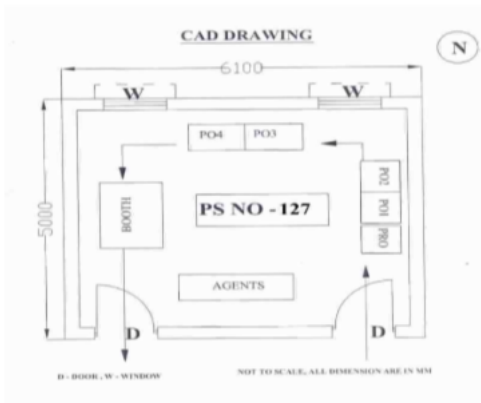

নির্বাচক নিবন্ধন আধিকারিকের স্বাক্ষর

Nazri Naksha

Google Map View

Polling Station Building Front View

Polling Station Front View

Cad View

Key MAP View

বিধানসভা নির্বাচনক্ষেত্রের নং, নাম : 293-নলহাটি
ভাগ নং, নাম : 1-গ্রাম-মেহেগ্রাম পূর্বপাড়া,