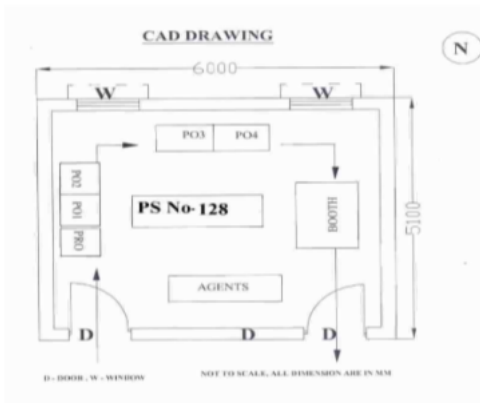

নির্বাচক নিবন্ধন আধিকারিকের স্বাক্ষর

Nazri Naksha

Google Map View

Polling Station Building Front View

Polling Station Front View

Cad View

Key MAP View

বিধানসভা নির্বাচনক্ষেত্রের নং, নাম : 293-নলহাটি
ভাগ নং, নাম : 1-গ্রাম-মেহেগ্রাম,