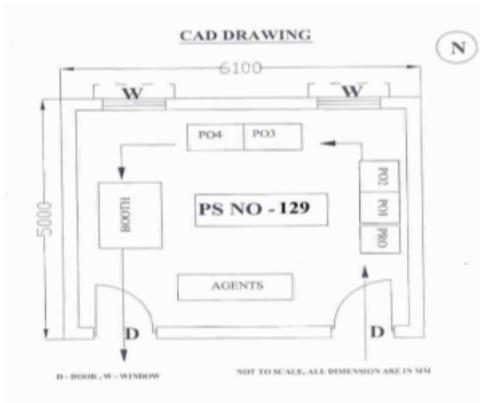

নির্বাচক নিবন্ধন আধিকারিকের স্বাক্ষর

Nazri Naksha

Google Map View

Polling Station Building Front View

Polling Station Front View

Cad View

Key MAP View

বিধানসভা নির্বাচনক্ষেত্রের নং, নাম : 293-নলহাটি
ভাগ নং, নাম : 1-গ্রাম-মেহেগ্রাম পশ্চিমপাড়া,