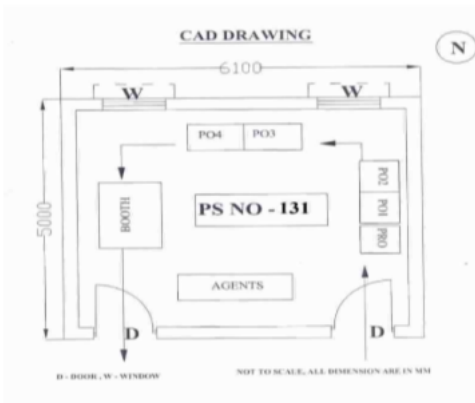

নির্বাচক নিবন্ধন আধিকারিকের স্বাক্ষর

Nazri Naksha

Google Map View

Polling Station Building Front View

Polling Station Front View

Cad View

Key MAP View

বিধানসভা নির্বাচনক্ষেত্রের নং, নাম : 293-নলহাটি
ভাগ নং, নাম : 1-গ্রাম-পূর্বপাড়া