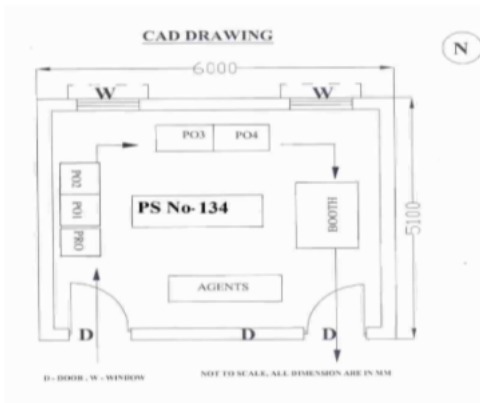

নির্বাচক নিবন্ধন আধিকারিকের স্বাক্ষর

Nazri Naksha

Google Map View

Polling Station Building Front View

Polling Station Front View

Cad View

Key MAP View

বিধানসভা নির্বাচনক্ষেত্রের নং, নাম : 293-নলহাটি  
ভাগ নং, নাম : 1-গ্রাম-সরধা কোনাইপাড়া,