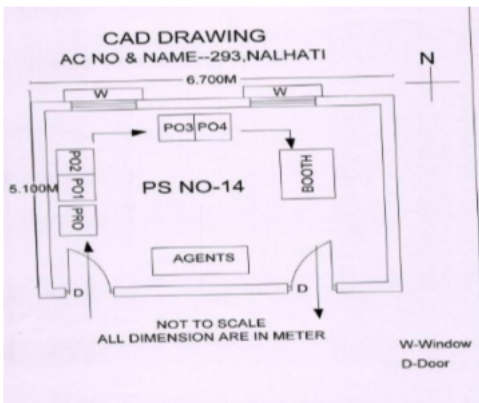

নির্বাচক নিবন্ধন আধিকারিকের স্বাক্ষর

Nazri Naksha

Google Map View

Polling Station Building Front View

Polling Station Front View

Cad View

Key MAP View

বিধানসভা নির্বাচনক্ষেত্রের নং, নাম : 293-নলহাটি  
ভাগ নং, নাম : 1-গ্রাম-কোপা সেখপাড়া