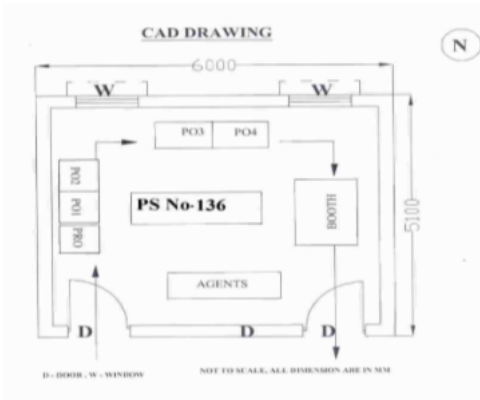

নির্বাচক নিবন্ধন আধিকারিকের স্বাক্ষর

Nazri Naksha

Google Map View

Polling Station Building Front View

Polling Station Front View

Cad View

Key MAP View

বিধানসভা নির্বাচনক্ষেত্রের নং, নাম : 293-নলহাটি
ভাগ নং, নাম : 1-গ্রাম-বাগবাড়ী,