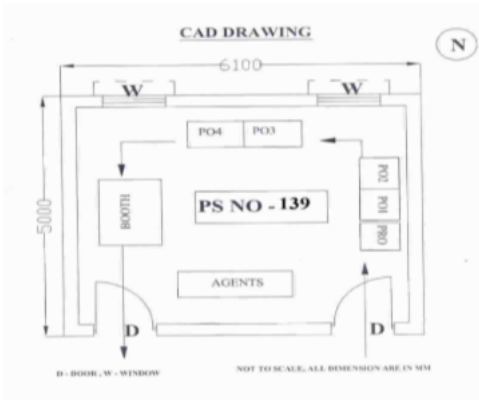

নির্বাচক নিবন্ধন আধিকারিকের স্বাক্ষর

Nazri Naksha

Google Map View

Polling Station Building Front View

Polling Station Front View

Cad View

Key MAP View

বিধানসভা নির্বাচনক্ষেত্রের নং, নাম : 293-নলহাটি
ভাগ নং, নাম : 1-গ্রাম-পশ্চিম মুসলমানপাড়া,