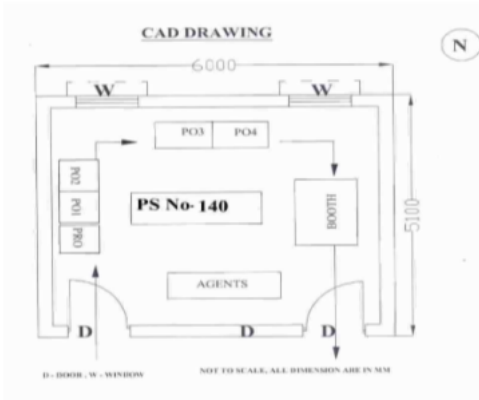

নির্বাচক নিবন্ধন আধিকারিকের স্বাক্ষর

Nazri Naksha

Google Map View

Polling Station Building Front View

Polling Station Front View

Cad View

Key MAP View

1 নাম : পারুল মাল স্বামীর নাম: শ্রীনন্দলাল মাল বাড়ির নং : n0278 বয়স : 50 লিঙ্গ : মহিলা	JDW2509537 ফটো উপলব্ধ	2 নাম : কৈলাশ চ্যাটার্জী পিতার নাম: সরোজ চ্যাটার্জী বাড়ির নং : n0002 বয়স : 42 লিঙ্গ : পুরুষ	MYH2523116 ফটো উপলব্ধ	3 নাম : ইন্দ্রানী চ্যাটার্জী স্বামীর নাম: কৈলাশ চ্যাটার্জী বাড়ির নং : n0002 বয়স : 32 লিঙ্গ : মহিলা	YDA1609254 ফটো উপলব্ধ
4 নাম : মালু আচার্য্য চ্যাটার্জী স্বামীর নাম: তাপস চ্যাটার্জী বাড়ির নং : n0002 বয়স : 34 লিঙ্গ : মহিলা	YDA1412261 ফটো উপলব্ধ	5 নাম : কান্তিক চ্যাটার্জী পিতার নাম: লক্ষ্মীনারায়ন চ্যাটার্জী বাড়ির নং : n0004 বয়স : 30 লিঙ্গ : পুরুষ	YDA1728773 ফটো উপলব্ধ	6 নাম : লক্ষ্মীনারায়ন চট্টোপাধ্যায় পিতার নাম: পঙ্কজ চট্টোপাধ্যায় বাড়ির নং : n0004 বয়স : 56 লিঙ্গ : পুরুষ	WB/42/292/402114 ফটো উপলব্ধ
7 নাম : স্মৃতিকনা চট্টোপাধ্যায় স্বামীর নাম: সরোজ চট্টোপাধ্যায় বাড়ির নং : n0002 বয়স : 67 লিঙ্গ : মহিলা	WB/42/292/402176 ফটো উপলব্ধ	8 নাম : অপু চন্দ্র পিতার নাম: সন্তোষ চন্দ্র বাড়ির নং : n0007 বয়স : 29 লিঙ্গ : পুরুষ	YDA1824549 ফটো উপলব্ধ	9 নাম : গনেশ চন্দ্র পিতার নাম: সৌভাগ্য চন্দ্র বাড়ির নং : n0006 বয়স : 43 লিঙ্গ : পুরুষ	MYH2523157 ফটো উপলব্ধ
10 নাম : বন্দনা চন্দ্র স্বামীর নাম: সৌভাগ্য চন্দ্র বাড়ির নং : n0006 বয়স : 61 লিঙ্গ : মহিলা	WB/42/292/402132 ফটো উপলব্ধ	11 নাম : তাপস মাল পিতার নাম: সাধন মাল বাড়ির নং : n0005 বয়স : 32 লিঙ্গ : পুরুষ	YDA1609320 ফটো উপলব্ধ	12 নাম : চুমকী সেন (চন্দ্র) স্বামীর নাম: বিষ্ণু কুমার চন্দ্র বাড়ির নং : n0005 বয়স : 38 লিঙ্গ : মহিলা	YDA1069061 ফটো উপলব্ধ
13 নাম : সবিতা চন্দ্র স্বামীর নাম: কৃষ্ণচন্দ্র চন্দ্র বাড়ির নং : n0005 বয়স : 43 লিঙ্গ : মহিলা	MYH2206696 ফটো উপলব্ধ	14 নাম : বিষ্ণুকুমার চন্দ্র পিতার নাম: নিমাই চন্দ্র বাড়ির নং : n0005 বয়স : 52 লিঙ্গ : পুরুষ	WB/42/292/402343 ফটো উপলব্ধ	15 নাম : কৃষ্ণচন্দ্র পিতার নাম: নিমাই চন্দ্র বাড়ির নং : n0005 বয়স : 55 লিঙ্গ : পুরুষ	WB/42/292/402252 ফটো উপলব্ধ
16 নাম : ডলি চন্দ্র স্বামীর নাম: গৌতম চন্দ্র বাড়ির নং : n0005 বয়স : 56 লিঙ্গ : মহিলা	MYH2523132 ফটো উপলব্ধ	17 নাম : গৌতম চন্দ্র পিতার নাম: নিমাই চন্দ্র বাড়ির নং : n0005 বয়স : 59 লিঙ্গ : পুরুষ	WB/42/292/402434 ফটো উপলব্ধ	18 নাম : শ্যামলী চন্দ্র স্বামীর নাম: সন্তোষ চন্দ্র বাড়ির নং : n0007 বয়স : 61 লিঙ্গ : মহিলা	YDA2260867 ফটো উপলব্ধ
19 নাম : পায়েল চন্দ্র পিতার নাম: গৌতম চন্দ্র বাড়ির নং : n0392 বয়স : 28 লিঙ্গ : মহিলা	YDA1988617 ফটো উপলব্ধ	20 নাম : সন্তোষ কুমার চন্দ্র পিতার নাম: গুরুপদ চন্দ্র বাড়ির নং : n0007 বয়স : 65 লিঙ্গ : পুরুষ	YDA2666147 ফটো উপলব্ধ	21 নাম : সঞ্জু চন্দ্র পিতার নাম: কৃষ্ণ চন্দ্র বাড়ির নং : n0428 বয়স : 26 লিঙ্গ : পুরুষ	YDA2081214 ফটো উপলব্ধ
22 নাম : সরস্বতী চন্দ্র স্বামীর নাম: নিমাই চন্দ্র বাড়ির নং : n0005 বয়স : 71 লিঙ্গ : মহিলা	MYH2523124 ফটো উপলব্ধ	23 নাম : সুজাতা দত্ত(চন্দ্র) স্বামীর নাম: গনেশ চন্দ্র বাড়ির নং : n0006 বয়স : 37 লিঙ্গ : মহিলা	YDA1945286 ফটো উপলব্ধ	24 নাম : অমিত কুমার চ্যাটার্জী পিতার নাম: সত্যনারায়ন চ্যাটার্জী বাড়ির নং : এন0003 বয়স : 34 লিঙ্গ : পুরুষ	YDA1609486 ফটো উপলব্ধ
25 নাম : সৌরভ দাস পিতার নাম: আনন্দ দাস বাড়ির নং : n0380 বয়স : 27 লিঙ্গ : পুরুষ	YDA1988492 ফটো উপলব্ধ	26 নাম : সুপ্রিয় দাস পিতার নাম: সদানন্দ দাস বাড়ির নং : n0381 বয়স : 27 লিঙ্গ : পুরুষ	YDA1988500 ফটো উপলব্ধ	27 নাম : চন্দন দাস পিতার নাম: সদানন্দ দাস বাড়ির নং : এন0000 বয়স : 25 লিঙ্গ : পুরুষ	YDA2148674 ফটো উপলব্ধ
28 নাম : লাল্টু দাস পিতার নাম: ধনু দাস বাড়ির নং : n0371 বয়স : 29 লিঙ্গ : পুরুষ	YDA1988401 ফটো উপলব্ধ	29 নাম : তাপস দাস পিতার নাম: স্বপন দাস বাড়ির নং : 00 বয়স : 25 লিঙ্গ : পুরুষ	YDA2413532 ফটো উপলব্ধ	30 নাম : বিপ্লব দাস পিতার নাম: ফটিক চন্দ্র দাস বাড়ির নং : n0013 বয়স : 46 লিঙ্গ : পুরুষ	MYH2523165 ফটো উপলব্ধ