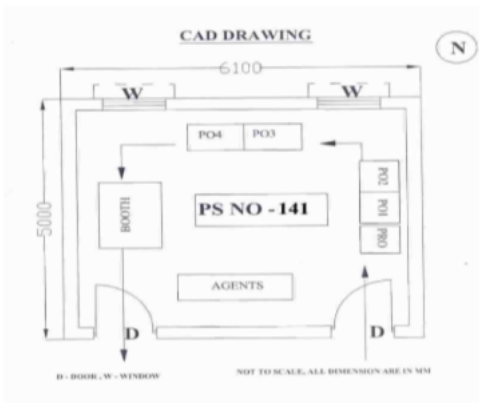

নির্বাচক নিবন্ধন আধিকারিকের স্বাক্ষর

Nazri Naksha

Google Map View

Polling Station Building Front View

Polling Station Front View

Cad View

Key MAP View

বিধানসভা নির্বাচনক্ষেত্রের নং, নাম : 293-নলহাটি  
ভাগ নং, নাম : 1-গ্রাম-সাগড়া,