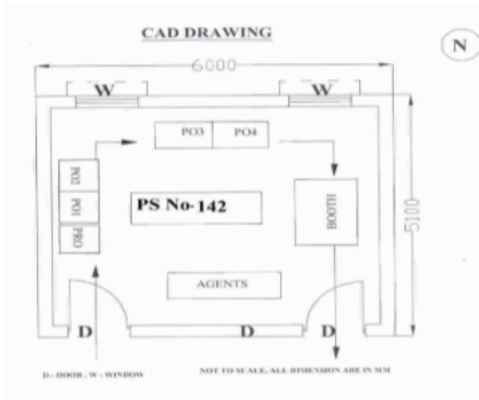

নির্বাচক নিবন্ধন আধিকারিকের স্বাক্ষর

Nazri Naksha

Google Map View

Polling Station Building Front View

Polling Station Front View

Cad View

Key MAP View

বিধানসভা নির্বাচনক্ষেত্রের নং, নাম : 293-নলহাটি  
ভাগ নং, নাম : 1-গ্রাম-কড্ড্যা নুতনগ্রাম,