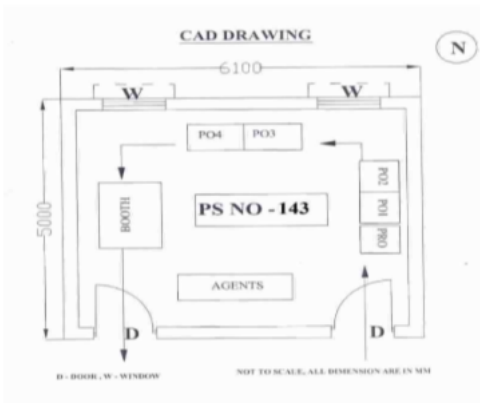

নির্বাচক নিবন্ধন আধিকারিকের স্বাক্ষর

Nazri Naksha

Google Map View

Polling Station Building Front View

Polling Station Front View

Cad View

Key MAP View

বিধানসভা নির্বাচনক্ষেত্রের নং, নাম : 293-নলহাটি
ভাগ নং, নাম : 1-গ্রাম-ছোট পোখরা,