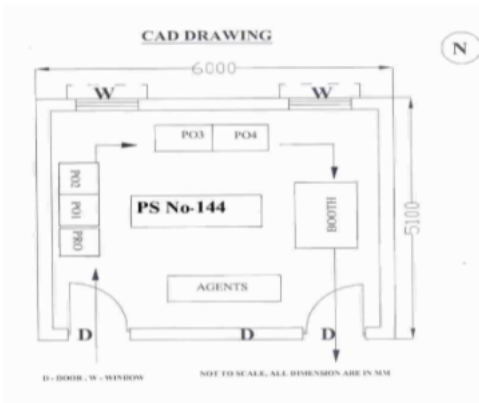

নির্বাচক নিবন্ধন আধিকারিকের স্বাক্ষর

Nazri Naksha

Google Map View

Polling Station Building Front View

Polling Station Front View

Cad View

Key MAP View

বিধানসভা নির্বাচনক্ষেত্রের নং, নাম : 293-নলহাটি  
ভাগ নং, নাম : 1-গ্রাম-বড় পোখরা,