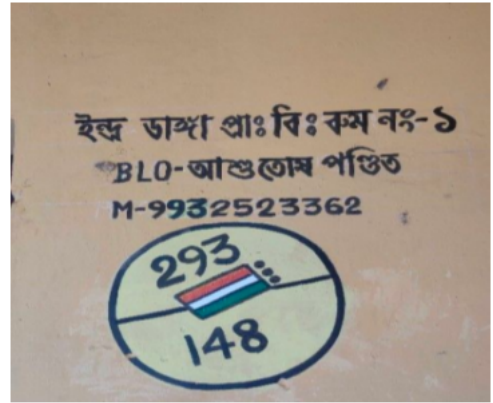

নির্বাচক নিবন্ধন আধিকারিকের স্বাক্ষর

Nazri Naksha

Google Map View

Polling Station Building Front View

Polling Station Front View

Cad View

Key MAP View

বিধানসভা নির্বাচনক্ষেত্রের নং, নাম : 293-নলহাটি
ভাগ নং, নাম : 1-গ্রাম-মিয়াপুর,