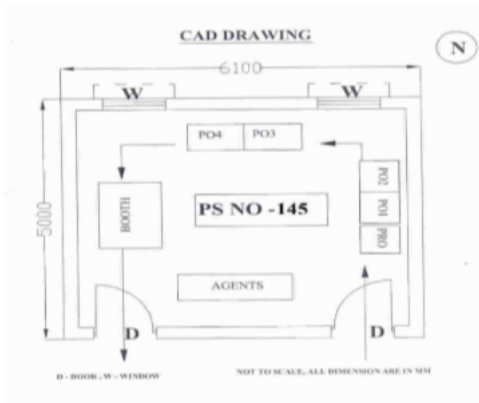

নির্বাচক নিবন্ধন আধিকারিকের স্বাক্ষর

Nazri Naksha

Google Map View

Polling Station Building Front View

Polling Station Front View

Cad View

Key MAP View

বিধানসভা নির্বাচনক্ষেত্রের নং, নাম : 293-নলহাটি
ভাগ নং, নাম : 1-গ্রাম-মিয়াপুর,