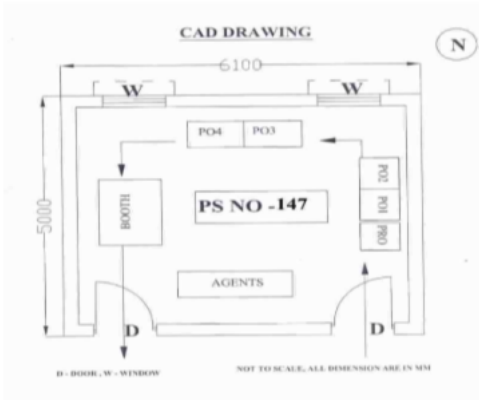

নির্বাচক নিবন্ধন আধিকারিকের স্বাক্ষর

Nazri Naksha

Google Map View

Polling Station Building Front View

Polling Station Front View

Cad View

Key MAP View

বিধানসভা নির্বাচনক্ষেত্রের নং, নাম : 293-নলহাটি
ভাগ নং, নাম : 1-গ্রাম-সিউড়া পূর্বপাড়া