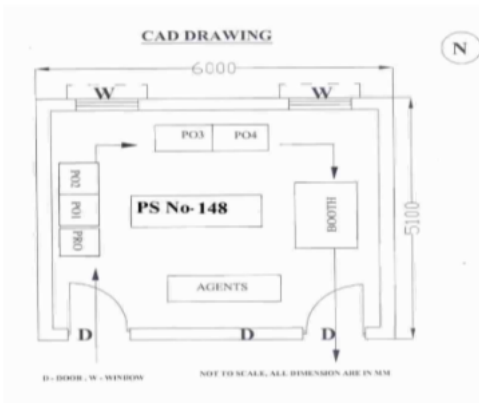

নির্বাচক নিবন্ধন আধিকারিকের স্বাক্ষর

Nazri Naksha

Google Map View

Polling Station Building Front View

Polling Station Front View

Cad View

Key MAP View

বিধানসভা নির্বাচনক্ষেত্রের নং, নাম : 293-নলহাটি  
ভাগ নং, নাম : 1-গ্রাম-সিউড়া পশ্চিমপাড়া