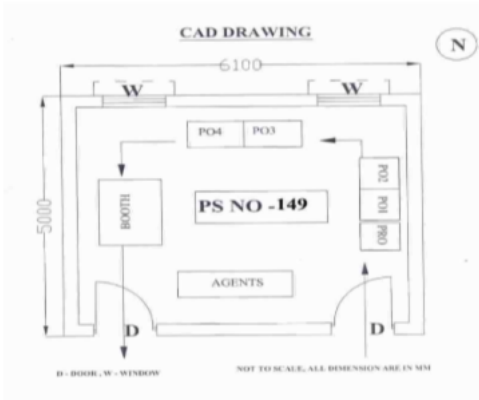

নির্বাচক নিবন্ধন আধিকারিকের স্বাক্ষর

Nazri Naksha

Google Map View

Polling Station Building Front View

Polling Station Front View

Cad View

Key MAP View

বিধানসভা নির্বাচনক্ষেত্রের নং, নাম : 293-নলহাটি  
ভাগ নং, নাম : 1-গ্রাম-নতুনগ্রাম