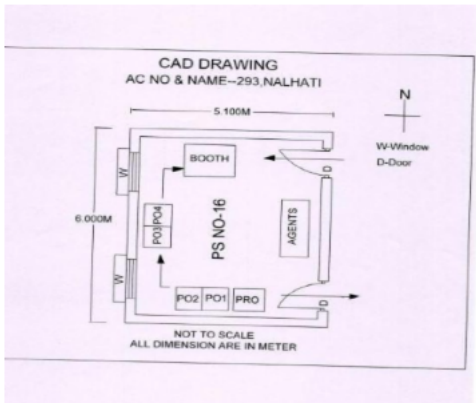

নির্বাচক নিবন্ধন আধিকারিকের স্বাক্ষর

Nazri Naksha

Google Map View

Polling Station Building Front View

Polling Station Front View

Cad View

Key MAP View

1 নাম : নূরনেহার বেগম স্বামীর নাম: ওয়াসেদ মন্ডল বাড়ির নং : n0119 বয়স : 84 লিঙ্গ : মহিলা ফটো উপলব্ধ	WB/42/293/465328	2 নাম : উরসেলা বিবি স্বামীর নাম: মতিউর মন্ডল বাড়ির নং : n0094 বয়স : 58 লিঙ্গ : মহিলা ফটো উপলব্ধ	WB/42/293/465805	3 নাম : লেকবর মন্ডল পিতার নাম: মোস্তাফিজ মন্ডল বাড়ির নং : n0131 বয়স : 49 লিঙ্গ : পুরুষ ফটো উপলব্ধ	JDW2233203
4 নাম : এজাজুল ইসলাম পিতার নাম: আলি হায়দার বাড়ির নং : n0054 বয়স : 37 লিঙ্গ : পুরুষ ফটো উপলব্ধ	JDW2632099	5 নাম : হারুন রসিদ পিতার নাম: হায়দার আলী বাড়ির নং : n0054 বয়স : 44 লিঙ্গ : পুরুষ ফটো উপলব্ধ	JDW2233260	6 নাম : জিয়াউল ইসলাম পিতার নাম: হায়দার আলী বাড়ির নং : n0054 বয়স : 50 লিঙ্গ : পুরুষ ফটো উপলব্ধ	YDA2204006
7 নাম : নুরেদা বিবি স্বামীর নাম: হায়দার আলী বাড়ির নং : n0054 বয়স : 67 লিঙ্গ : মহিলা ফটো উপলব্ধ	WB/42/293/465561	8 নাম : মোসারফ আলী পিতার নাম: কাশেম আলী মন্ডল বাড়ির নং : n0004 বয়স : 34 লিঙ্গ : পুরুষ ফটো উপলব্ধ	YDA1442078	9 নাম : মতিয়ারা বিবি স্বামীর নাম: আসরোফ আলি বাড়ির নং : n0004 বয়স : 30 লিঙ্গ : মহিলা ফটো উপলব্ধ	YDA1229541
10 নাম : আসরোফ আলি পিতার নাম: কাশেম আলি বাড়ির নং : n0004 বয়স : 38 লিঙ্গ : পুরুষ ফটো উপলব্ধ	YDA1229558	11 নাম : মদিনা বিবি স্বামীর নাম: কাশেম সেখ বাড়ির নং : n0004 বয়স : 59 লিঙ্গ : মহিলা ফটো উপলব্ধ	WB/42/293/465423	12 নাম : মবিনা বিবি পিতার নাম: আব্দুল সেখ বাড়ির নং : n0155 বয়স : 40 লিঙ্গ : মহিলা ফটো উপলব্ধ	JDW2234680
13 নাম : মতিন সেখ পিতার নাম: গোলাম রসুল বাড়ির নং : n0155 বয়স : 31 লিঙ্গ : পুরুষ ফটো উপলব্ধ	YDA1856178	14 নাম : কুরেসা বিবি স্বামীর নাম: গোলাম রসুল বাড়ির নং : n0155 বয়স : 46 লিঙ্গ : মহিলা ফটো উপলব্ধ	JDW2234581	15 নাম : ফিরোজা বেগম স্বামীর নাম: খালেদ মন্ডল বাড়ির নং : n0063 বয়স : 67 লিঙ্গ : মহিলা ফটো উপলব্ধ	WB/42/293/465559
16 নাম : সালমা বিবি স্বামীর নাম: আব্বাক্কর দফাদার বাড়ির নং : n0051 বয়স : 32 লিঙ্গ : মহিলা ফটো উপলব্ধ	YDA1550383	17 নাম : রোজেহা বিবি স্বামীর নাম: আব্বাক্কর দফাদার বাড়ির নং : n0051 বয়স : 38 লিঙ্গ : মহিলা ফটো উপলব্ধ	YDA1023431	18 নাম : রহিমা বিবি স্বামীর নাম: জাম্বুকুল দফাদার বাড়ির নং : n0051 বয়স : 56 লিঙ্গ : মহিলা ফটো উপলব্ধ	WB/42/293/465738
19 নাম : আলামিন মন্ডল মায়ের নাম: মুরসেনা বিবি বাড়ির নং : n0114 বয়স : 33 লিঙ্গ : পুরুষ ফটো উপলব্ধ	YDA1550599	20 নাম : অবিরুল মন্ডল মায়ের নাম: মুরসেনা বিবি বাড়ির নং : n0114 বয়স : 34 লিঙ্গ : পুরুষ ফটো উপলব্ধ	YDA1442193	21 নাম : আরসালাম সেখ মায়ের নাম: মুরসেনা বিবি বাড়ির নং : n0114 বয়স : 38 লিঙ্গ : পুরুষ ফটো উপলব্ধ	YDA1023498
22 নাম : লালন সেখ মায়ের নাম: মুরসেনা বিবি বাড়ির নং : n0114 বয়স : 41 লিঙ্গ : পুরুষ ফটো উপলব্ধ	JDW2234730	23 নাম : মুরসেনা বিবি স্বামীর নাম: আইনাল মন্ডল বাড়ির নং : n0114 বয়স : 67 লিঙ্গ : মহিলা ফটো উপলব্ধ	WB/42/293/465680	24 নাম : রেশমি বেগম স্বামীর নাম: একতার দেওয়ান বাড়ির নং : n0104 বয়স : 37 লিঙ্গ : মহিলা ফটো উপলব্ধ	YDA1230259
25 নাম : একতার দেওয়ান পিতার নাম: রুহুল আমিন দেওয়ান বাড়ির নং : n0104 বয়স : 46 লিঙ্গ : পুরুষ ফটো উপলব্ধ	JDW2233047	26 নাম : আবু জাক্কর পিতার নাম: রুহুল আমিন বাড়ির নং : n0104 বয়স : 50 লিঙ্গ : পুরুষ ফটো উপলব্ধ	JDW2233021	27 নাম : লুসি বিবি স্বামীর নাম: শিপন দেওয়ান বাড়ির নং : n0070 বয়স : 35 লিঙ্গ : মহিলা ফটো উপলব্ধ	YDA1230101
28 নাম : শিপন দেওয়ান মায়ের নাম: মুসলেমা বিবি বাড়ির নং : n0070 বয়স : 36 লিঙ্গ : পুরুষ ফটো উপলব্ধ	YDA1230119	29 নাম : মোসলেমা বিবি স্বামীর নাম: মতিবুল দেওয়ান বাড়ির নং : n0070 বয়স : 57 লিঙ্গ : মহিলা ফটো উপলব্ধ	WB/42/293/465485	30 নাম : শ্যামলী খাতুন পিতার নাম: দরজাকুল দফাদার বাড়ির নং : n0075 বয়স : 32 লিঙ্গ : পুরুষ ফটো উপলব্ধ	YDA1550565