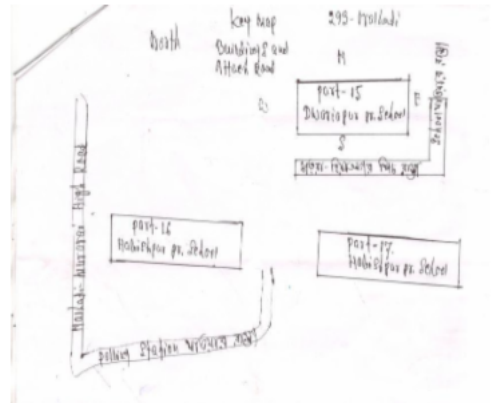

নির্বাচক নিবন্ধন আধিকারিকের স্বাক্ষর

Nazri Naksha

Google Map View

Polling Station Building Front View

Polling Station Front View

Cad View

Key MAP View

1 নাম : নূরনেহার বেগম স্বামীর নাম: ওয়াসেদ মন্ডল বাড়ির নং : n0119 বয়স : 84 লিঙ্গ : মহিলা ফটো উপলব্ধ	WB/42/293/465328	2 নাম : উরসেলা বিবি স্বামীর নাম: মতিউর মন্ডল বাড়ির নং : n0094 বয়স : 58 লিঙ্গ : মহিলা ফটো উপলব্ধ	WB/42/293/465805	3 নাম : লেকবর মন্ডল পিতার নাম: মোস্তাফিজ মন্ডল বাড়ির নং : n0131 বয়স : 49 লিঙ্গ : পুরুষ ফটো উপলব্ধ	JDW2233203
4 নাম : এজাজুল ইসলাম পিতার নাম: আলি হায়দার বাড়ির নং : n0054 বয়স : 37 লিঙ্গ : পুরুষ ফটো উপলব্ধ	JDW2632099	5 নাম : হারুন রসিদ পিতার নাম: হায়দার আলী বাড়ির নং : n0054 বয়স : 44 লিঙ্গ : পুরুষ ফটো উপলব্ধ	JDW2233260	6 নাম : জিয়াউল ইসলাম পিতার নাম: হায়দার আলী বাড়ির নং : n0054 বয়স : 50 লিঙ্গ : পুরুষ ফটো উপলব্ধ	YDA2204006
7 নাম : নুরেদা বিবি স্বামীর নাম: হায়দার আলী বাড়ির নং : n0054 বয়স : 67 লিঙ্গ : মহিলা ফটো উপলব্ধ	WB/42/293/465561	8 নাম : মোসারফ আলী পিতার নাম: কাশেম আলী মন্ডল বাড়ির নং : n0004 বয়স : 34 লিঙ্গ : পুরুষ ফটো উপলব্ধ	YDA1442078	9 নাম : মতিয়ারা বিবি স্বামীর নাম: আসরোফ আলি বাড়ির নং : n0004 বয়স : 30 লিঙ্গ : মহিলা ফটো উপলব্ধ	YDA1229541
10 নাম : আসরোফ আলি পিতার নাম: কাশেম আলি বাড়ির নং : n0004 বয়স : 38 লিঙ্গ : পুরুষ ফটো উপলব্ধ	YDA1229558	11 নাম : মদিনা বিবি স্বামীর নাম: কাশেম সেখ বাড়ির নং : n0004 বয়স : 59 লিঙ্গ : মহিলা ফটো উপলব্ধ	WB/42/293/465423	12 নাম : মবিনা বিবি পিতার নাম: আব্দুল সেখ বাড়ির নং : n0155 বয়স : 40 লিঙ্গ : মহিলা ফটো উপলব্ধ	JDW2234680
13 নাম : মতিন সেখ পিতার নাম: গোলাম রসুল বাড়ির নং : n0155 বয়স : 31 লিঙ্গ : পুরুষ ফটো উপলব্ধ	YDA1856178	14 নাম : কুরেসা বিবি স্বামীর নাম: গোলাম রসুল বাড়ির নং : n0155 বয়স : 46 লিঙ্গ : মহিলা ফটো উপলব্ধ	JDW2234581	15 নাম : ফিরোজা বেগম স্বামীর নাম: খালেদ মন্ডল বাড়ির নং : n0063 বয়স : 67 লিঙ্গ : মহিলা ফটো উপলব্ধ	WB/42/293/465559
16 নাম : সালমা বিবি স্বামীর নাম: আব্বাক্কর দফাদার বাড়ির নং : n0051 বয়স : 32 লিঙ্গ : মহিলা ফটো উপলব্ধ	YDA1550383	17 নাম : রোজেহা বিবি স্বামীর নাম: আব্বাক্কর দফাদার বাড়ির নং : n0051 বয়স : 38 লিঙ্গ : মহিলা ফটো উপলব্ধ	YDA1023431	18 নাম : রহিমা বিবি স্বামীর নাম: জাম্বুকুল দফাদার বাড়ির নং : n0051 বয়স : 56 লিঙ্গ : মহিলা ফটো উপলব্ধ	WB/42/293/465738
19 নাম : আলামিন মন্ডল মায়ের নাম: মুরসেনা বিবি বাড়ির নং : n0114 বয়স : 33 লিঙ্গ : পুরুষ ফটো উপলব্ধ	YDA1550599	20 নাম : অবিরুল মন্ডল মায়ের নাম: মুরসেনা বিবি বাড়ির নং : n0114 বয়স : 34 লিঙ্গ : পুরুষ ফটো উপলব্ধ	YDA1442193	21 নাম : আরসালাম সেখ মায়ের নাম: মুরসেনা বিবি বাড়ির নং : n0114 বয়স : 38 লিঙ্গ : পুরুষ ফটো উপলব্ধ	YDA1023498
22 নাম : লালন সেখ মায়ের নাম: মুরসেনা বিবি বাড়ির নং : n0114 বয়স : 41 লিঙ্গ : পুরুষ ফটো উপলব্ধ	JDW2234730	23 নাম : মুরসেনা বিবি স্বামীর নাম: আইনাল মন্ডল বাড়ির নং : n0114 বয়স : 67 লিঙ্গ : মহিলা ফটো উপলব্ধ	WB/42/293/465680	24 নাম : রেশমি বেগম স্বামীর নাম: একতার দেওয়ান বাড়ির নং : n0104 বয়স : 37 লিঙ্গ : মহিলা ফটো উপলব্ধ	YDA1230259
25 নাম : একতার দেওয়ান পিতার নাম: রুহুল আমিন দেওয়ান বাড়ির নং : n0104 বয়স : 46 লিঙ্গ : পুরুষ ফটো উপলব্ধ	JDW2233047	26 নাম : আবু জাক্কর পিতার নাম: রুহুল আমিন বাড়ির নং : n0104 বয়স : 50 লিঙ্গ : পুরুষ ফটো উপলব্ধ	JDW2233021	27 নাম : লুসি বিবি স্বামীর নাম: শিপন দেওয়ান বাড়ির নং : n0070 বয়স : 35 লিঙ্গ : মহিলা ফটো উপলব্ধ	YDA1230101
28 নাম : শিপন দেওয়ান মায়ের নাম: মুসলেমা বিবি বাড়ির নং : n0070 বয়স : 36 লিঙ্গ : পুরুষ ফটো উপলব্ধ	YDA1230119	29 নাম : মোসলেমা বিবি স্বামীর নাম: মতিবুল দেওয়ান বাড়ির নং : n0070 বয়স : 57 লিঙ্গ : মহিলা ফটো উপলব্ধ	WB/42/293/465485	30 নাম : শ্যামলী খাতুন পিতার নাম: দরজাকুল দফাদার বাড়ির নং : n0075 বয়স : 32 লিঙ্গ : পুরুষ ফটো উপলব্ধ	YDA1550565