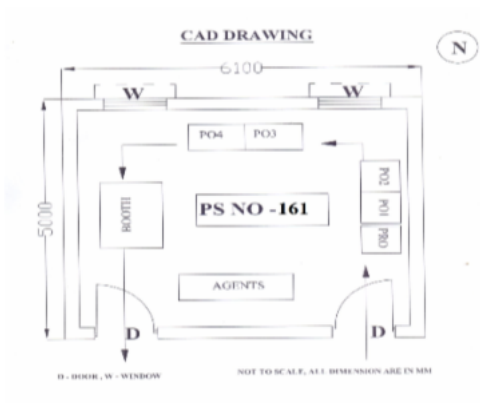

নির্বাচক নিবন্ধন আধিকারিকের স্বাক্ষর

Nazri Naksha

Google Map View

Polling Station Building Front View

Polling Station Front View

Cad View

Key MAP View

বিধানসভা নির্বাচনক্ষেত্রের নং, নাম : 293-নলহাটি  
ভাগ নং, নাম : 1-গ্রাম-নলহাটি সেখপাড়া