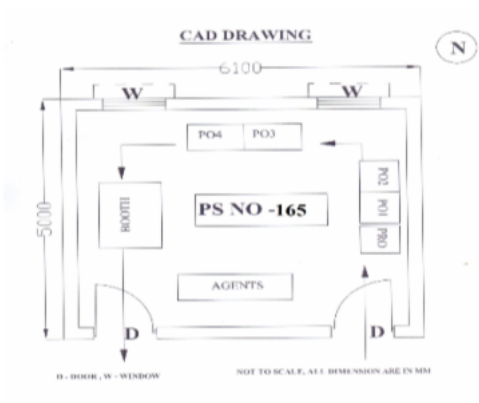

নির্বাচক নিবন্ধন আধিকারিকের স্বাক্ষর

Nazri Naksha

Google Map View

Polling Station Building Front View

Polling Station Front View

Cad View

Key MAP View

1 নাম : জ্যোৎস্না বিবি স্বামীর নাম : সুরোজ সেখ বাড়ির নং : n0119 বয়স : 33 লিঙ্গ : মহিলা	YDA1491802 ফটো উপলব্ধ	2 নাম : সুরজ সেখ পিতার নাম : সুরোজ সেখ বাড়ির নং : n0119 বয়স : 34 লিঙ্গ : পুরুষ	YDA1289198 ফটো উপলব্ধ	3 নাম : সেলিমা বিবি স্বামীর নাম : সমির সেখ বাড়ির নং : n0119 বয়স : 46 লিঙ্গ : মহিলা	JDW2067635 ফটো উপলব্ধ
4 নাম : রোহিত সেখ পিতার নাম : রহমত সেখ বাড়ির নং : n0082 বয়স : 30 লিঙ্গ : পুরুষ	YDA1779933 ফটো উপলব্ধ	5 নাম : নাজিমা বিবি স্বামীর নাম : রহমত সেখ বাড়ির নং : n0082 বয়স : 50 লিঙ্গ : মহিলা	WB/42/293/180240 ফটো উপলব্ধ	6 নাম : রহমত সেখ পিতার নাম : হিকমত সেখ বাড়ির নং : n0082 বয়স : 54 লিঙ্গ : পুরুষ	WB/42/293/180346 ফটো উপলব্ধ
7 নাম : মহঃ সুরজ আলি পিতার নাম : মহঃ আবসার আলি বাড়ির নং : n0054 বয়স : 37 লিঙ্গ : পুরুষ	JDW2596765 ফটো উপলব্ধ	8 নাম : মহঃ আবসার আলি পিতার নাম : মহঃ কাসেম আলী বাড়ির নং : n0054 বয়স : 67 লিঙ্গ : পুরুষ	JDW1384700 ফটো উপলব্ধ	9 নাম : রুসিমা বিবি স্বামীর নাম : একতার আলী বাড়ির নং : n0027 বয়স : 42 লিঙ্গ : মহিলা	JDW2302214 ফটো উপলব্ধ
10 নাম : রাজিয়া সুলতানা স্বামীর নাম : হুমায়ুন কবির বাড়ির নং : n0269 বয়স : 68 লিঙ্গ : মহিলা	WB/42/293/231322 ফটো উপলব্ধ	11 নাম : মহঃ রুহুল আমিন পিতার নাম : আব্দুল কাদের বাড়ির নং : n0259 বয়স : 59 লিঙ্গ : পুরুষ	JDW2061752 ফটো উপলব্ধ	12 নাম : হালিমা খাতুন স্বামীর নাম : মহঃ মইজুদ্দিন বাড়ির নং : n0258 বয়স : 54 লিঙ্গ : মহিলা	JDW1779115 ফটো উপলব্ধ
13 নাম : অহেদুজ্জামান পিতার নাম : আক্তারুজ্জামান বাড়ির নং : n0254 বয়স : 31 লিঙ্গ : পুরুষ	YDA1619873 ফটো উপলব্ধ	14 নাম : মহঃ কালাম মায়ের নাম : নাজমা বেগম বাড়ির নং : n0129 বয়স : 36 লিঙ্গ : পুরুষ	YDA1289255 ফটো উপলব্ধ	15 নাম : দেবীনা বিবি স্বামীর নাম : সওকত আলী চৌধুরী বাড়ির নং : n0062 বয়স : 54 লিঙ্গ : মহিলা	JDW1780014 ফটো উপলব্ধ
16 নাম : মনোজা বিবি স্বামীর নাম : রবিউল খাঁন বাড়ির নং : n0044 বয়স : 39 লিঙ্গ : মহিলা	JDW2507374 ফটো উপলব্ধ	17 নাম : আদরী বিবি পিতার নাম : আলাল খান বাড়ির নং : n0044 বয়স : 31 লিঙ্গ : মহিলা	YDA1739861 ফটো উপলব্ধ	18 নাম : জাভেদ খান পিতার নাম : আলাল খান বাড়ির নং : n0044 বয়স : 33 লিঙ্গ : পুরুষ	YDA1491539 ফটো উপলব্ধ
19 নাম : জুলেখা বিবি স্বামীর নাম : গোরা খান বাড়ির নং : 155 বয়স : 36 লিঙ্গ : মহিলা	JDW2596633 ফটো উপলব্ধ	20 নাম : গোরা খান পিতার নাম : আলাল খান বাড়ির নং : 155 বয়স : 38 লিঙ্গ : পুরুষ	JDW2596641 ফটো উপলব্ধ	21 নাম : রবিউল খান পিতার নাম : আলাল খান বাড়ির নং : n0044 বয়স : 43 লিঙ্গ : পুরুষ	JDW2067692 ফটো উপলব্ধ
22 নাম : সিদ্দিকা বিবি স্বামীর নাম : আলাল খান বাড়ির নং : n0044 বয়স : 60 লিঙ্গ : মহিলা	WB/42/293/180276 ফটো উপলব্ধ	23 নাম : সামসুল খান পিতার নাম : সাকির খান বাড়ির নং : n0083 বয়স : 43 লিঙ্গ : পুরুষ	JDW1779826 ফটো উপলব্ধ	24 নাম : খাইরুলশেখা বিবি স্বামীর নাম : সাকির খান বাড়ির নং : n0083 বয়স : 80 লিঙ্গ : মহিলা	WB/42/293/180188 ফটো উপলব্ধ
25 নাম : রমজান সেখ পিতার নাম : মহঃ শুকুর সেখ বাড়ির নং : n0080 বয়স : 35 লিঙ্গ : পুরুষ	YDA1041037 ফটো উপলব্ধ	26 নাম : সেতারা বিবি স্বামীর নাম : সাহমদ সেখ বাড়ির নং : n0080 বয়স : 44 লিঙ্গ : মহিলা	JDW2507333 ফটো উপলব্ধ	27 নাম : সাহমদ সেখ পিতার নাম : শুকুর সেখ বাড়ির নং : n0080 বয়স : 45 লিঙ্গ : পুরুষ	JDW2067296 ফটো উপলব্ধ
28 নাম : সখিমা বিবি স্বামীর নাম : সাহমদ সেখ বাড়ির নং : n0082 বয়স : 41 লিঙ্গ : মহিলা	JDW2067858 ফটো উপলব্ধ	29 নাম : সাহমদ সেখ পিতার নাম : হিকমত সেখ বাড়ির নং : n0082 বয়স : 43 লিঙ্গ : পুরুষ	JDW1780238 ফটো উপলব্ধ	30 নাম : মায়ী বেগম স্বামীর নাম : আহমাদ সেখ বাড়ির নং : n0082 বয়স : 41 লিঙ্গ : মহিলা	JDW1970037 ফটো উপলব্ধ