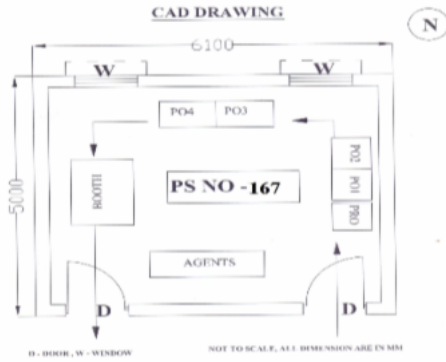

নির্বাচক নিবন্ধন আধিকারিকের স্বাক্ষর

Nazri Naksha

Google Map View

Polling Station Building Front View

Polling Station Front View

Cad View

Key MAP View

বিধানসভা নির্বাচনক্ষেত্রের নং, নাম : 293-নলহাটি
ভাগ নং, নাম : 1-নলহাটি পাথরকলপাড়া