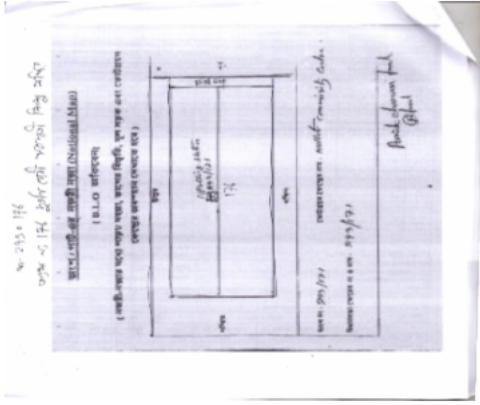

Nazri Naksha