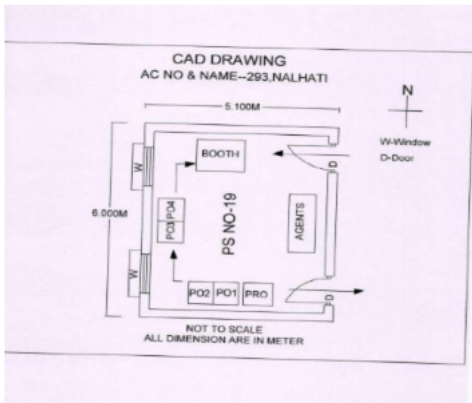

নির্বাচক নিবন্ধন আধিকারিকের স্বাক্ষর

Nazri Naksha

Google Map View

Polling Station Building Front View

Polling Station Front View

Cad View

Key MAP View

1 নাম : ফতেমা বেগম স্বামীর নাম: মঞ্জুরুল হক বাড়ির নং : n0027 বয়স : 74 লিঙ্গ : মহিলা ফটো উপলব্ধ	WB/42/293/474118	2 নাম : পাতানি বিবি স্বামীর নাম: মুতালিম মন্ডল বাড়ির নং : n0105 বয়স : 36 লিঙ্গ : মহিলা ফটো উপলব্ধ	YDA1867969	3 নাম : রিজিয়া বিবি স্বামীর নাম: বাহাসতুল্লা মন্ডল বাড়ির নং : n0105 বয়স : 60 লিঙ্গ : মহিলা ফটো উপলব্ধ	WB/42/293/474134
4 নাম : হাবিবা বেগম স্বামীর নাম: মঞ্জুরুল হক বাড়ির নং : n0027 বয়স : 43 লিঙ্গ : মহিলা ফটো উপলব্ধ	JDW1404730	5 নাম : মোবিনা বেগম স্বামীর নাম: হাসিবুর রহমান বাড়ির নং : n0027 বয়স : 48 লিঙ্গ : মহিলা ফটো উপলব্ধ	YDA2205672	6 নাম : মজিবুর রহমান পিতার নাম: মঞ্জুরুল হক মন্ডল বাড়ির নং : n0027 বয়স : 50 লিঙ্গ : পুরুষ ফটো উপলব্ধ	YDA2176949
7 নাম : মইনুর রহমান পিতার নাম: মাজ্জারুল হক বাড়ির নং : n0027 বয়স : 44 লিঙ্গ : পুরুষ ফটো উপলব্ধ	JDW2343697	8 নাম : জুমাতুন বিবি স্বামীর নাম: শাখাওত মন্ডল বাড়ির নং : n0105 বয়স : 90 লিঙ্গ : মহিলা ফটো উপলব্ধ	YDA1341387	9 নাম : রেহেনা বিবি স্বামীর নাম: ওবাইদুল মন্ডল বাড়ির নং : n0070 বয়স : 60 লিঙ্গ : মহিলা ফটো উপলব্ধ	JDW2237055
10 নাম : ওবাইদুল মন্ডল পিতার নাম: জমসেদ মন্ডল বাড়ির নং : n0070 বয়স : 65 লিঙ্গ : পুরুষ ফটো উপলব্ধ	WB/42/293/474349	11 নাম : বাবুল সেখ মায়ের নাম: মাতিনা বিবি বাড়ির নং : n0011 বয়স : 30 লিঙ্গ : পুরুষ ফটো উপলব্ধ	YDA1669662	12 নাম : নাসিরুদ্দিন সেখ পিতার নাম: ফারামোজ সেখ বাড়ির নং : n0011 বয়স : 31 লিঙ্গ : পুরুষ ফটো উপলব্ধ	YDA1669837
13 নাম : সাফিনা বেগম স্বামীর নাম: নাসিরুদ্দিন সেখ বাড়ির নং : n0011 বয়স : 32 লিঙ্গ : মহিলা ফটো উপলব্ধ	YDA1856269	14 নাম : সুলতী বিবি স্বামীর নাম: সওকোত সেখ বাড়ির নং : n0011 বয়স : 65 লিঙ্গ : মহিলা ফটো উপলব্ধ	WB/42/293/474356	15 নাম : চেনবানু বিবি স্বামীর নাম: রফিক মন্ডল বাড়ির নং : n0024 বয়স : 70 লিঙ্গ : মহিলা ফটো উপলব্ধ	WB/42/293/474275
16 নাম : নুরননেহার স্বামীর নাম: তকবির মণ্ডল বাড়ির নং : n0177 বয়স : 33 লিঙ্গ : মহিলা ফটো উপলব্ধ	YDA1471028	17 নাম : আবু সুফিয়ান মণ্ডল পিতার নাম: মাম্মান মণ্ডল বাড়ির নং : n0103 বয়স : 35 লিঙ্গ : পুরুষ ফটো উপলব্ধ	YDA1232628	18 নাম : মতিনা বিবি স্বামীর নাম: আমিরুল সাহানা বাড়ির নং : n0103 বয়স : 38 লিঙ্গ : মহিলা ফটো উপলব্ধ	YDA0183442
19 নাম : মতিফোর সাহানা পিতার নাম: সাদেকুল সাহানা বাড়ির নং : n0103 বয়স : 36 লিঙ্গ : পুরুষ ফটো উপলব্ধ	YDA1023860	20 নাম : অমেরুল সাহানা পিতার নাম: সাদেকুল সাহানা বাড়ির নং : n0103 বয়স : 46 লিঙ্গ : পুরুষ ফটো উপলব্ধ	JDW2241321	21 নাম : মিনাজ উদ্দিন মন্ডল পিতার নাম: দাউদ মন্ডল বাড়ির নং : n0136 বয়স : 51 লিঙ্গ : পুরুষ ফটো উপলব্ধ	YDA2176659
22 নাম : জামেলা বিবি স্বামীর নাম: দায়দ মন্ডল বাড়ির নং : n0136 বয়স : 75 লিঙ্গ : মহিলা ফটো উপলব্ধ	WB/42/293/474168	23 নাম : আর্শিয়া বিবি স্বামীর নাম: আজেম সেখ বাড়ির নং : n0069 বয়স : 76 লিঙ্গ : মহিলা ফটো উপলব্ধ	WB/42/293/474132	24 নাম : আবুলকাশেম সেখ পিতার নাম: আজিম সেখ বাড়ির নং : n0069 বয়স : 60 লিঙ্গ : পুরুষ ফটো উপলব্ধ	YDA2176527
25 নাম : আবুলকালাম সেখ পিতার নাম: আজেম সেখ বাড়ির নং : n0069 বয়স : 58 লিঙ্গ : পুরুষ ফটো উপলব্ধ	WB/42/293/474391	26 নাম : রিজিনা বিবি পিতার নাম: আবুলকাশেম বাড়ির নং : n0069 বয়স : 56 লিঙ্গ : মহিলা ফটো উপলব্ধ	WB/42/293/474130	27 নাম : রসিদা বিবি স্বামীর নাম: আবুল কালাম সেখ বাড়ির নং : n0069 বয়স : 38 লিঙ্গ : মহিলা ফটো উপলব্ধ	JDW2562627
28 নাম : নুরতাজ খাতুন মায়ের নাম: আসিয়া বেওয়া বাড়ির নং : n0069 বয়স : 38 লিঙ্গ : মহিলা ফটো উপলব্ধ	YDA1552231	29 নাম : আবু তালেব সেখ মায়ের নাম: আসিয়া বিবি বাড়ির নং : n0069 বয়স : 36 লিঙ্গ : পুরুষ ফটো উপলব্ধ	YDA0183582	30 নাম : সেলিম সেখ পিতার নাম: মাম্মান সেখ বাড়ির নং : n0079 বয়স : 56 লিঙ্গ : পুরুষ ফটো উপলব্ধ	YDA2205680