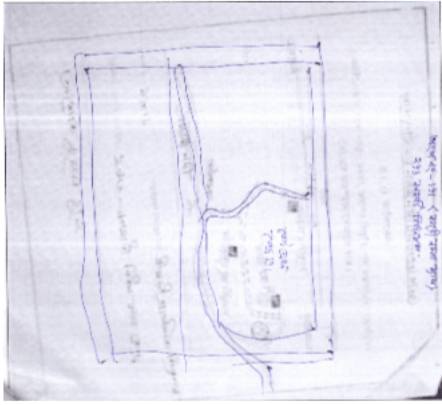

Nazri Naksha