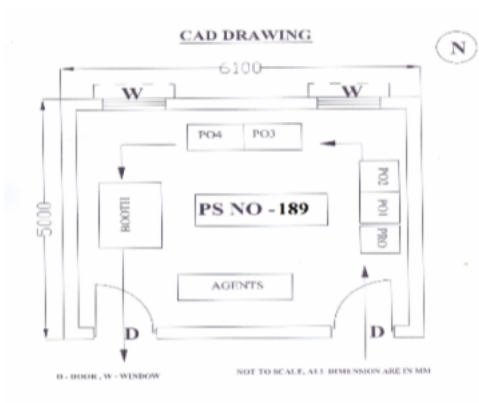

নির্বাচক নিবন্ধন আধিকারিকের স্বাক্ষর

Nazri Naksha

Google Map View

Polling Station Building Front View

Polling Station Front View

Cad View

Key MAP View

বিধানসভা নির্বাচনক্ষেত্রের নং, নাম : 293-নলহাটি
ভাগ নং, নাম : 1-গ্রাম-কলিঠা নাপিতপাড়া