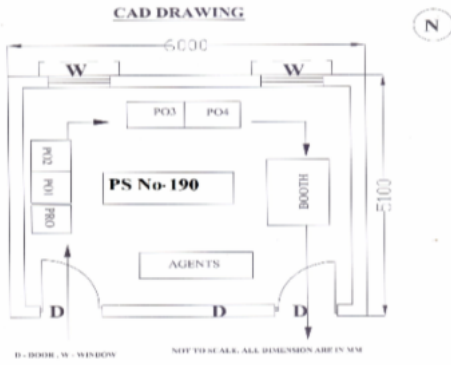

নির্বাচক নিবন্ধন আধিকারিকের স্বাক্ষর

Nazri Naksha

Google Map View

Polling Station Building Front View

Polling Station Front View

Cad View

Key MAP View

বিধানসভা নির্বাচনক্ষেত্রের নং, নাম : 293-নলহাটি  
ভাগ নং, নাম : 1-গ্রাম-কলিঠা দক্ষিনপাড়া