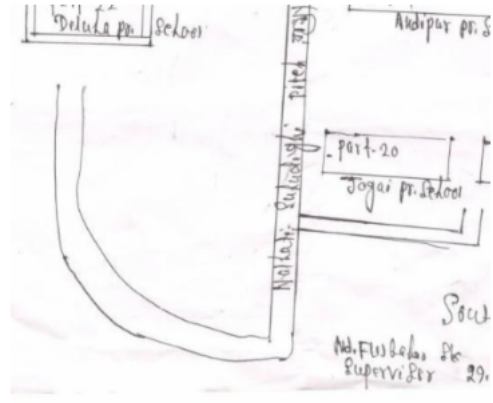

নির্বাচক নিবন্ধন আধিকারিকের স্বাক্ষর

Nazri Naksha

Google Map View

Polling Station Building Front View

Polling Station Front View

Cad View

Key MAP View

বিধানসভা নির্বাচনক্ষেত্রের নং, নাম : 293-নলহাটি
ভাগ নং, নাম : 1-গ্রাম-সুহৃদীঘি পশ্চিম পাড়া