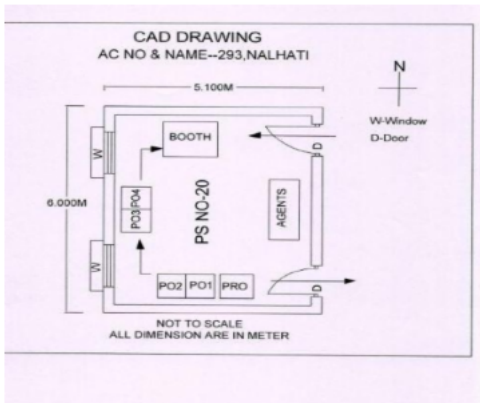

নির্বাচক নিবন্ধন আধিকারিকের স্বাক্ষর

Nazri Naksha

Google Map View

Polling Station Building Front View

Polling Station Front View

Cad View

Key MAP View

বিধানসভা নির্বাচনক্ষেত্রের নং, নাম : 293-নলহাটি
ভাগ নং, নাম : 1-গ্রাম-সুহৃদীঘি পশ্চিম পাড়া