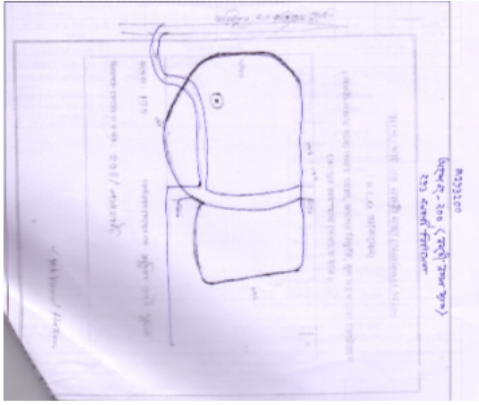

নির্বাচক নিবন্ধন আধিকারিকের স্বাক্ষর

Nazri Naksha

Google Map View

Polling Station Building Front View

Polling Station Front View

Cad View

Key MAP View

1	WB/42/293/270187	নাম : অঞ্জেবান বিবি স্বামীর নাম : এসরাইল সেখ বাড়ির নং : n0132 বয়স : 75 লিঙ্গ : মহিলা	ফটো উপলব্ধ	2	YDA2835817	নাম : গোল সানোয়ারা স্বামীর নাম : নুরুল মোস্তাফিজ বাড়ির নং : n0006 বয়স : 54 লিঙ্গ : মহিলা	ফটো উপলব্ধ	3	JDW2524841	নাম : মনিরুল ইসলাম মায়ের নাম : মেরিনা বিবি বাড়ির নং : n0215 বয়স : 40 লিঙ্গ : পুরুষ	ফটো উপলব্ধ
4	YDA1363936	নাম : মহঃ হামজা মায়ের নাম : রাসেদা বিবি বাড়ির নং : n0195 বয়স : 35 লিঙ্গ : পুরুষ	ফটো উপলব্ধ	5	YDA1925775	নাম : আব্দুল মতিন পিতার নাম : আবু বাক্কার সেখ বাড়ির নং : n0075 বয়স : 29 লিঙ্গ : পুরুষ	ফটো উপলব্ধ	6	YDA1751932	নাম : মজিদ সেখ মায়ের নাম : গোলচেহেরা বিবি বাড়ির নং : n0118 বয়স : 30 লিঙ্গ : পুরুষ	ফটো উপলব্ধ
7	JDW1362235	নাম : মরিয়ম বিবি স্বামীর নাম : রফিকুল হাসান মোল্লা বাড়ির নং : n0105 বয়স : 56 লিঙ্গ : মহিলা	ফটো উপলব্ধ	8	YDA2829943	নাম : মাউনজেরা স্বামীর নাম : সার্বজ সেখ বাড়ির নং : n0043 বয়স : 51 লিঙ্গ : মহিলা	ফটো উপলব্ধ	9	JDW2605376	নাম : আনোয়ারা বিবি স্বামীর নাম : মজিবুর রহমান বাড়ির নং : n0021 বয়স : 37 লিঙ্গ : মহিলা	ফটো উপলব্ধ
10	JDW2314813	নাম : মজিবুর রহমান পিতার নাম : আতিউর রহমান বাড়ির নং : n0021 বয়স : 39 লিঙ্গ : পুরুষ	ফটো উপলব্ধ	11	WB/42/293/270500	নাম : সোহরুল বিবি স্বামীর নাম : আতিউর রহমান বাড়ির নং : n0021 বয়স : 71 লিঙ্গ : মহিলা	ফটো উপলব্ধ	12	YDA1751924	নাম : পিংকি খাতুন স্বামীর নাম : হামিদুল সেখ বাড়ির নং : n0020 বয়স : 32 লিঙ্গ : মহিলা	ফটো উপলব্ধ
13	JDW2525053	নাম : বাদামি খাতুন স্বামীর নাম : ফুলবাস সেখ বাড়ির নং : n0020 বয়স : 37 লিঙ্গ : মহিলা	ফটো উপলব্ধ	14	JDW2314789	নাম : ফুলবাস সেখ পিতার নাম : আমির সেখ বাড়ির নং : n0020 বয়স : 39 লিঙ্গ : পুরুষ	ফটো উপলব্ধ	15	YDA1468537	নাম : নূরবানু বিবি স্বামীর নাম : জাব্বার সেখ বাড়ির নং : 175 বয়স : 33 লিঙ্গ : মহিলা	ফটো উপলব্ধ
16	JDW2606010	নাম : জাব্বার সেখ পিতার নাম : আমির হোসেন বাড়ির নং : 175 বয়স : 36 লিঙ্গ : পুরুষ	ফটো উপলব্ধ	17	JDW2525061	নাম : জলিল সেখ পিতার নাম : আমির হোসেন বাড়ির নং : n0020 বয়স : 39 লিঙ্গ : পুরুষ	ফটো উপলব্ধ	18	YDA1630375	নাম : সান্তার সেখ মায়ের নাম : কাজেমা বিবি বাড়ির নং : n0020 বয়স : 32 লিঙ্গ : পুরুষ	ফটো উপলব্ধ
19	WB/42/293/270155	নাম : কাজেমা বিবি স্বামীর নাম : আমীর হোসেন বাড়ির নং : n0020 বয়স : 64 লিঙ্গ : মহিলা	ফটো উপলব্ধ	20	JDW0035402	নাম : ফরিদা খাতুন স্বামীর নাম : এনামুল সেখ বাড়ির নং : n0049 বয়স : 49 লিঙ্গ : মহিলা	ফটো উপলব্ধ	21	YDA1363779	নাম : রাহেদা বিবি স্বামীর নাম : আমিরুল মোল্লা বাড়ির নং : n0047 বয়স : 38 লিঙ্গ : মহিলা	ফটো উপলব্ধ
22	YDA2817195	নাম : নুয়েজা বিবি স্বামীর নাম : সাফিদ মোল্লা বাড়ির নং : n0047 বয়স : 57 লিঙ্গ : মহিলা	ফটো উপলব্ধ	23	YDA2770139	নাম : সাওবিয়া বিবি স্বামীর নাম : মুঞ্জুর সেখ বাড়ির নং : n0047 বয়স : 70 লিঙ্গ : মহিলা	ফটো উপলব্ধ	24	JDW2314805	নাম : উমেহানি বিবি স্বামীর নাম : হাসিবুল সেখ বাড়ির নং : n0168 বয়স : 39 লিঙ্গ : মহিলা	ফটো উপলব্ধ
25	YDA1630680	নাম : রোজিনা খাতুন স্বামীর নাম : মহঃ এনামুল হক বাড়ির নং : n0053 বয়স : 37 লিঙ্গ : মহিলা	ফটো উপলব্ধ	26	YDA1364520	নাম : সাদ্দাম হোসেন পিতার নাম : মানুয়ার হোসেন বাড়ির নং : n0093 বয়স : 33 লিঙ্গ : পুরুষ	ফটো উপলব্ধ	27	YDA2833671	নাম : লেডুনজেরা বিবি স্বামীর নাম : মানুয়ার সেখ বাড়ির নং : n0093 বয়স : 64 লিঙ্গ : মহিলা	ফটো উপলব্ধ
28	YDA1751759	নাম : সামসাদ সেখ পিতার নাম : মাহমুদ সেখ বাড়ির নং : n0092 বয়স : 26 লিঙ্গ : পুরুষ	ফটো উপলব্ধ	29	YDA1265073	নাম : পিয়ারুলনেসা খাতুন স্বামীর নাম : আসরাফুল সেখ বাড়ির নং : n0092 বয়স : 35 লিঙ্গ : মহিলা	ফটো উপলব্ধ	30	WB/42/293/270206	নাম : রহিমা বিবি স্বামীর নাম : মহঃ বাক্কার বাড়ির নং : n0075 বয়স : 56 লিঙ্গ : মহিলা	ফটো উপলব্ধ