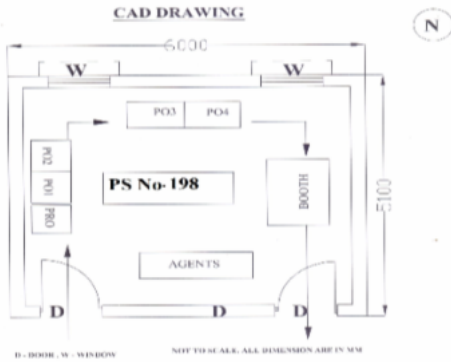

নির্বাচক নিবন্ধন আধিকারিকের স্বাক্ষর

Nazri Naksha

Google Map View

Polling Station Building Front View

Polling Station Front View

Cad View

Key MAP View

বিধানসভা নির্বাচনক্ষেত্রের নং, নাম : 293-নলহাটি
ভাগ নং, নাম : 1-মধুরা উত্তরপশ্চিম(উত্তরপাড়া)