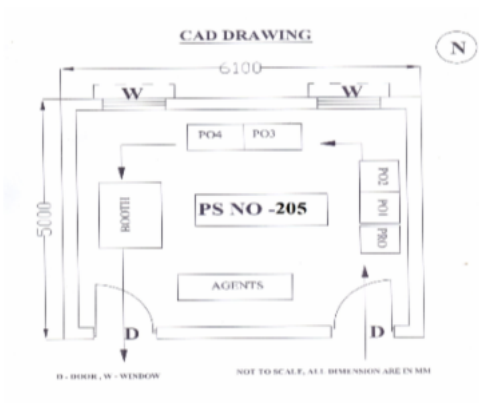

নির্বাচক নিবন্ধন আধিকারিকের স্বাক্ষর

Nazri Naksha

Google Map View

Polling Station Building Front View

Polling Station Front View

Cad View

Key MAP View

বিধানসভা নির্বাচনক্ষেত্রের নং, নাম : 293-নলহাটি  
ভাগ নং, নাম : 1-গ্রাম-কুশিপুর