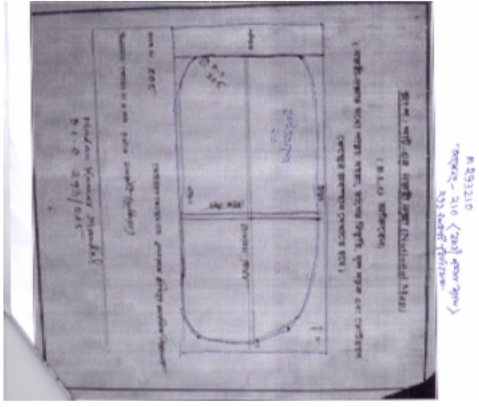

Nazri Naksha