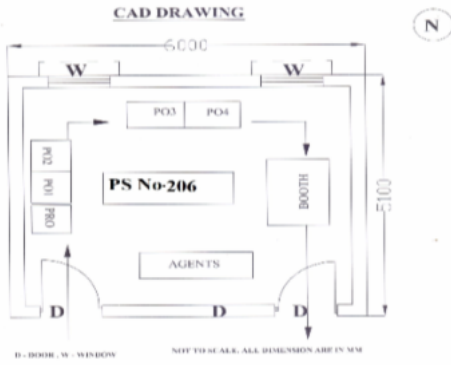

নির্বাচক নিবন্ধন আধিকারিকের স্বাক্ষর

Nazri Naksha

Google Map View

Polling Station Building Front View

Polling Station Front View

Cad View

Key MAP View

বিধানসভা নির্বাচনক্ষেত্রের নং, নাম : 293-নলহাটি
ভাগ নং, নাম : 1-গ্রাম-আখড়া