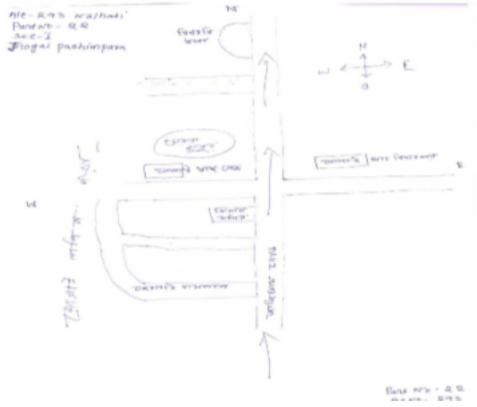

Nazri Naksha