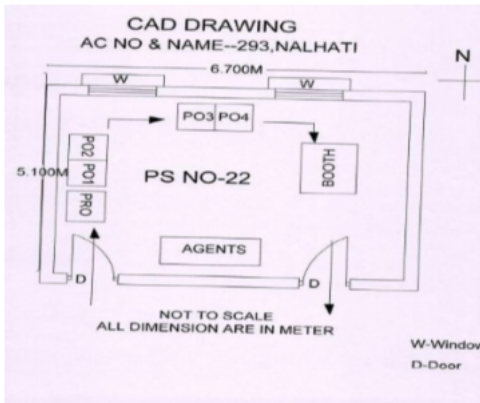

নির্বাচক নিবন্ধন আধিকারিকের স্বাক্ষর

Nazri Naksha

Google Map View

Polling Station Building Front View

Polling Station Front View

Cad View

Key MAP View

1 নাম : মামনী রাজমল্ল স্বামীর নাম: সাধন রাজমল্ল বাড়ির নং : এন00040 বয়স : 27 লিঙ্গ : মহিলা	YDA2106425	ফটো উপলব্ধ	2 নাম : নরেন দাস পিতার নাম: ভারত দাস বাড়ির নং : n0118 বয়স : 30 লিঙ্গ : পুরুষ	YDA1955665	ফটো উপলব্ধ	3 নাম : দিপালী দাস স্বামীর নাম: ভারত দাস বাড়ির নং : n0100 বয়স : 58 লিঙ্গ : মহিলা	YDA1670579	ফটো উপলব্ধ
4 নাম : গোপাল দাস পিতার নাম: হিরু দাস বাড়ির নং : n0033 বয়স : 22 লিঙ্গ : পুরুষ	YDA2692788	ফটো উপলব্ধ	5 নাম : মনিমালা দাস স্বামীর নাম: শুভেন্দু মাল বাড়ির নং : n0137 বয়স : 33 লিঙ্গ : মহিলা	YDA2019891	ফটো উপলব্ধ	6 নাম : মানবী দাস স্বামীর নাম: দিপেন দাস বাড়ির নং : N0121 বয়স : 27 লিঙ্গ : মহিলা	YDA2043479	ফটো উপলব্ধ
7 নাম : দীপেন দাস পিতার নাম: সাধীন দাস বাড়ির নং : n0121 বয়স : 30 লিঙ্গ : পুরুষ	YDA1955699	ফটো উপলব্ধ	8 নাম : শিউলি দাস স্বামীর নাম: বামদেব দাস বাড়ির নং : n0122 বয়স : 33 লিঙ্গ : মহিলা	YDA1955707	ফটো উপলব্ধ	9 নাম : রাসমনি দাস স্বামীর নাম: বিকাশ রবিদাস বাড়ির নং : এন00083 বয়স : 25 লিঙ্গ : মহিলা	YDA2106417	ফটো উপলব্ধ
10 নাম : রবীন্দ্রনাথ দাস পিতার নাম: জিতেন্দ্রনাথ দাস বাড়ির নং : n0046 বয়স : 62 লিঙ্গ : পুরুষ	YDA2177368	ফটো উপলব্ধ	11 নাম : নন্দদুলাল দাস পিতার নাম: রবীন্দ্রনাথ দাস বাড়ির নং : n0046 বয়স : 33 লিঙ্গ : পুরুষ	YDA1341791	ফটো উপলব্ধ	12 নাম : হিরু দাস পিতার নাম: পূর্ণ চন্দ্র দাস বাড়ির নং : N0033 বয়স : 42 লিঙ্গ : পুরুষ	YDA2161701	ফটো উপলব্ধ
13 নাম : পদ্মা দাস স্বামীর নাম: হিরু দাস বাড়ির নং : N0033 বয়স : 46 লিঙ্গ : মহিলা	YDA2161719	ফটো উপলব্ধ	14 নাম : ইন্দ্রজিৎ দাস পিতার নাম: কালাচাঁদ দাস বাড়ির নং : n0033 বয়স : 23 লিঙ্গ : পুরুষ	YDA2518157	ফটো উপলব্ধ	15 নাম : সৌমেন্দ্রনাথ দাস পিতার নাম: জিতেন ডনাথ দাস বাড়ির নং : n0099 বয়স : 53 লিঙ্গ : পুরুষ	JDW1352921	ফটো উপলব্ধ
16 নাম : কনিকা দাস স্বামীর নাম: কালাচাঁদ দাস বাড়ির নং : n0033 বয়স : 57 লিঙ্গ : মহিলা	WB/42/293/480443	ফটো উপলব্ধ	17 নাম : কালাচাঁদ দাস পিতার নাম: ভঞ্জন দাস বাড়ির নং : n0033 বয়স : 62 লিঙ্গ : পুরুষ	WB/42/293/480444	ফটো উপলব্ধ	18 নাম : বামদেব দাস পিতার নাম: মহাদেব দাস বাড়ির নং : n0027 বয়স : 40 লিঙ্গ : পুরুষ	YDA1234376	ফটো উপলব্ধ
19 নাম : ভারত দাস পিতার নাম: লক্ষী দাস বাড়ির নং : n0034 বয়স : 62 লিঙ্গ : পুরুষ	WB/42/293/480437	ফটো উপলব্ধ	20 নাম : বলু দাস স্বামীর নাম: স্বাধীন দাস বাড়ির নং : n0034 বয়স : 62 লিঙ্গ : মহিলা	WB/42/293/480434	ফটো উপলব্ধ	21 নাম : স্বাধীন দাস পিতার নাম: লক্ষী দাস বাড়ির নং : n0034 বয়স : 65 লিঙ্গ : পুরুষ	WB/42/293/480435	ফটো উপলব্ধ
22 নাম : নির্মালা দাস স্বামীর নাম: লক্ষী দাস বাড়ির নং : n0034 বয়স : 87 লিঙ্গ : মহিলা	WB/42/293/480439	ফটো উপলব্ধ	23 নাম : সুমি দাস স্বামীর নাম: কৃষ্ণ দাস বাড়ির নং : n0033 বয়স : 36 লিঙ্গ : মহিলা	YDA1234442	ফটো উপলব্ধ	24 নাম : কৃষ্ণ দাস পিতার নাম: কালাচাঁদ দাস বাড়ির নং : n0033 বয়স : 37 লিঙ্গ : পুরুষ	JDW2633238	ফটো উপলব্ধ
25 নাম : বিশ্বজিত দাস পিতার নাম: কালাচাঁদ দাস বাড়ির নং : n0033 বয়স : 31 লিঙ্গ : পুরুষ	YDA1553387	ফটো উপলব্ধ	26 নাম : খুকু মণি দাস স্বামীর নাম: নরেন দাস বাড়ির নং : n0118 বয়স : 22 লিঙ্গ : মহিলা	YDA2692630	ফটো উপলব্ধ	27 নাম : সুচিত্রা দাস গোস্বামী স্বামীর নাম: সৌমেন্দ্র দাস বাড়ির নং : n0098 বয়স : 55 লিঙ্গ : মহিলা	JDW1352707	ফটো উপলব্ধ
28 নাম : মমতা দাস বৈরাগ্য স্বামীর নাম: রবীন্দ্রনাথ দাস বাড়ির নং : n0046 বয়স : 58 লিঙ্গ : মহিলা	YDA2306298	ফটো উপলব্ধ	29 নাম : ববিতা সঙ্ঘল স্বামীর নাম: বাসুদেব সঙ্ঘল বাড়ির নং : n0064 বয়স : 29 লিঙ্গ : মহিলা	YDA1868512	ফটো উপলব্ধ	30 নাম : অপূর্ব মন্ডল পিতার নাম: পথিক মন্ডল বাড়ির নং : n0055 বয়স : 29 লিঙ্গ : পুরুষ	YDA1868686	ফটো উপলব্ধ