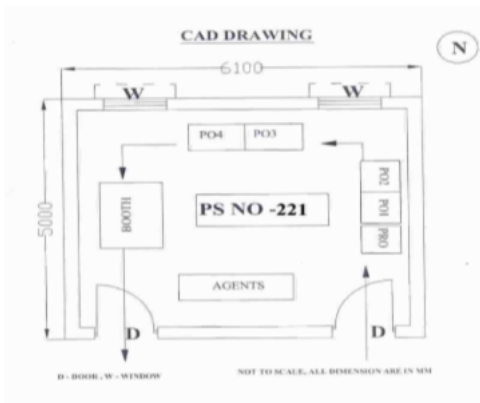

নির্বাচক নিবন্ধন আধিকারিকের স্বাক্ষর

Nazri Naksha

Google Map View

Polling Station Building Front View

Polling Station Front View

Cad View

Key MAP View

বিধানসভা নির্বাচনক্ষেত্রের নং, নাম : 293-নলহাটি
ভাগ নং, নাম : 1-গ্রাম-আমগাছি