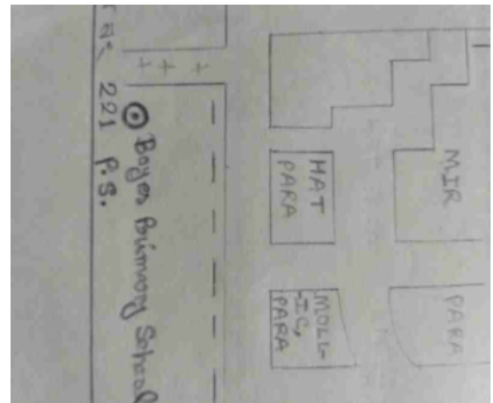

নির্বাচক নিবন্ধন আধিকারিকের স্বাক্ষর

Nazri Naksha

Google Map View

Polling Station Building Front View

Polling Station Front View

Cad View

Key MAP View

বিধানসভা নির্বাচনক্ষেত্রের নং, নাম : 293-নলহাটি
ভাগ নং, নাম : 1-গ্রাম-আমগাছি