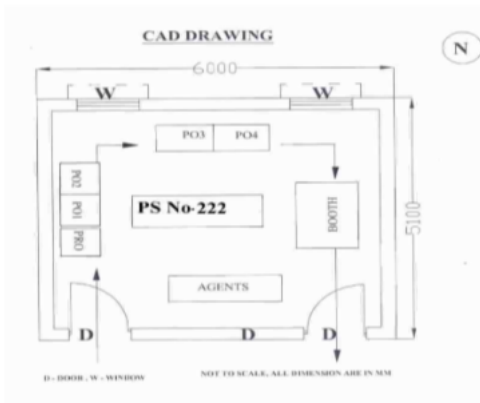

নির্বাচক নিবন্ধন আধিকারিকের স্বাক্ষর

Nazri Naksha

Google Map View

Polling Station Building Front View

Polling Station Front View

Cad View

Key MAP View

1 নাম : মনিরুল মোল্লা পিতার নাম: কাদের মোল্লা বাড়ির নং : 312 বয়স : 29 লিঙ্গ : পুরুষ	YDA1847342 ফটো উপলব্ধ	2 নাম : ভবেনা বিবি স্বামীর নাম: সমীর সেখ বাড়ির নং : n0308 বয়স : 53 লিঙ্গ : মহিলা	YDA0359109 ফটো উপলব্ধ	3 নাম : তোহমিনা খাতুন স্বামীর নাম: ঈশারুল আমিন বাড়ির নং : n0300 বয়স : 37 লিঙ্গ : মহিলা	JDW2535284 ফটো উপলব্ধ
4 নাম : টনিকা মাল স্বামীর নাম: অঞ্জু মাল বাড়ির নং : n0337 বয়স : 28 লিঙ্গ : মহিলা	YDA2009355 ফটো উপলব্ধ	5 নাম : সুবোধ মন্ডল পিতার নাম: আনন্দ মন্ডল বাড়ির নং : n0336 বয়স : 27 লিঙ্গ : পুরুষ	YDA2009348 ফটো উপলব্ধ	6 নাম : পাপিয়া মাল স্বামীর নাম: রঞ্জন মাল বাড়ির নং : n0335 বয়স : 27 লিঙ্গ : মহিলা	YDA2009330 ফটো উপলব্ধ
7 নাম : দেবাশিষ মন্ডল পিতার নাম: সূর্য মন্ডল বাড়ির নং : n0334 বয়স : 27 লিঙ্গ : পুরুষ	YDA2009322 ফটো উপলব্ধ	8 নাম : রোজীনা খাতুন স্বামীর নাম: নাসিরুদ্দিন সেখ বাড়ির নং : n0333 বয়স : 31 লিঙ্গ : মহিলা	YDA2009314 ফটো উপলব্ধ	9 নাম : ফারাজ মোমিন পিতার নাম: রহমান মোমিন বাড়ির নং : n0346 বয়স : 38 লিঙ্গ : পুরুষ	JDW2538411 ফটো উপলব্ধ
10 নাম : নোবাবুল সেখ পিতার নাম: নেজামুদ্দিন সেখ বাড়ির নং : n0264 বয়স : 37 লিঙ্গ : পুরুষ	YDA1932623 ফটো উপলব্ধ	11 নাম : খাসমত সেখ পিতার নাম: মতিফোর রহমান সেখ বাড়ির নং : n0266 বয়স : 35 লিঙ্গ : পুরুষ	YDA1034909 ফটো উপলব্ধ	12 নাম : মরিয়ম বিবি স্বামীর নাম: আজিজুল সেখ বাড়ির নং : n0263 বয়স : 68 লিঙ্গ : মহিলা	JDW2139434 ফটো উপলব্ধ
13 নাম : সফেদা বিবি স্বামীর নাম: নুরুল ইসলাম বাড়ির নং : n0274 বয়স : 58 লিঙ্গ : মহিলা	WB/42/293/306360 ফটো উপলব্ধ	14 নাম : লবানী মন্ডল স্বামীর নাম: অর্জুন মন্ডল বাড়ির নং : n0132 বয়স : 51 লিঙ্গ : মহিলা	YDA1034529 ফটো উপলব্ধ	15 নাম : অর্জুন মন্ডল মায়ের নাম: চিত্তামনি মন্ডল বাড়ির নং : n0132 বয়স : 57 লিঙ্গ : পুরুষ	YDA1034511 ফটো উপলব্ধ
16 নাম : সমিরুল বিবি স্বামীর নাম: জারমান সেখ বাড়ির নং : n0238 বয়স : 46 লিঙ্গ : মহিলা	JDW1841428 ফটো উপলব্ধ	17 নাম : জারমান সেখ পিতার নাম: লোকমান সেখ বাড়ির নং : n0238 বয়স : 48 লিঙ্গ : পুরুষ	WB/42/293/309235 ফটো উপলব্ধ	18 নাম : হাসিবা বিবি স্বামীর নাম: লোকমান সেখ বাড়ির নং : n0238 বয়স : 69 লিঙ্গ : মহিলা	WB/42/293/309155 ফটো উপলব্ধ
19 নাম : বীনা বিবি স্বামীর নাম: নবাবুল সেখ বাড়ির নং : n0264 বয়স : 37 লিঙ্গ : মহিলা	YDA1761436 ফটো উপলব্ধ	20 নাম : সাবির সেখ পিতার নাম: মতিফোর রহমান বাড়ির নং : n0264 বয়স : 30 লিঙ্গ : পুরুষ	YDA1761444 ফটো উপলব্ধ	21 নাম : নাসিরুদ্দিন সেখ পিতার নাম: মতিফোর রহমান বাড়ির নং : n0264 বয়স : 32 লিঙ্গ : পুরুষ	YDA1761451 ফটো উপলব্ধ
22 নাম : রুবি কর্মকার স্বামীর নাম: বাসুদেব কর্মকার বাড়ির নং : n0125 বয়স : 38 লিঙ্গ : মহিলা	JDW2533032 ফটো উপলব্ধ	23 নাম : কাদের মোল্লা পিতার নাম: সাদেক মোল্লা বাড়ির নং : n0310 বয়স : 61 লিঙ্গ : পুরুষ	YDA1034651 ফটো উপলব্ধ	24 নাম : তামাল পাল পিতার নাম: সাধন পাল বাড়ির নং : n0197 বয়স : 37 লিঙ্গ : পুরুষ	YDA1034610 ফটো উপলব্ধ
25 নাম : ফাল্গুনী পাল স্বামীর নাম: তামাল পাল বাড়ির নং : n0197 বয়স : 33 লিঙ্গ : মহিলা	YDA1643337 ফটো উপলব্ধ	26 নাম : জুলেখা বিবি স্বামীর নাম: নূর মহম্মদ বাড়ির নং : n0245 বয়স : 44 লিঙ্গ : মহিলা	JDW2138170 ফটো উপলব্ধ	27 নাম : মিলা বিবি স্বামীর নাম: গোলাম কাদের বাড়ির নং : n0256 বয়স : 47 লিঙ্গ : মহিলা	JDW1849959 ফটো উপলব্ধ
28 নাম : তাজমিরা বিবি স্বামীর নাম: খাসমত সেখ বাড়ির নং : n0267 বয়স : 41 লিঙ্গ : মহিলা	JDW2533289 ফটো উপলব্ধ	29 নাম : বাসুদেব কর্মকার পিতার নাম: মহিমা রঞ্জন কর্মকার বাড়ির নং : n0125 বয়স : 52 লিঙ্গ : পুরুষ	YDA2273258 ফটো উপলব্ধ	30 নাম : সৌমেন কর্মকার পিতার নাম: আশিষ কর্মকার বাড়ির নং : n0125 বয়স : 24 লিঙ্গ : পুরুষ	YDA2395622 ফটো উপলব্ধ