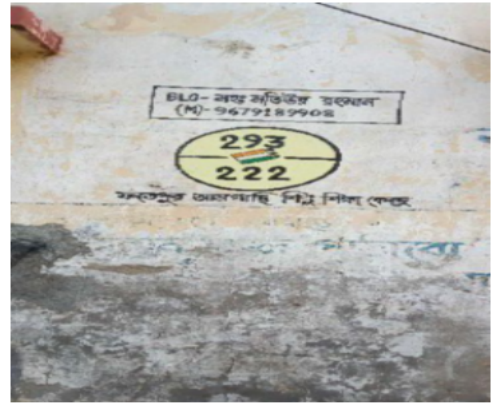

নির্বাচক নিবন্ধন আধিকারিকের স্বাক্ষর

Nazri Naksha

Google Map View

Polling Station Building Front View

Polling Station Front View

Cad View

Key MAP View

1 নাম : মনিরুল মোল্লা পিতার নাম: কাদের মোল্লা বাড়ির নং : 312 বয়স : 29 লিঙ্গ : পুরুষ	YDA1847342 ফটো উপলব্ধ	2 নাম : ভবেনা বিবি স্বামীর নাম: সমীর সেখ বাড়ির নং : n0308 বয়স : 53 লিঙ্গ : মহিলা	YDA0359109 ফটো উপলব্ধ	3 নাম : তোহমিনা খাতুন স্বামীর নাম: ঈশারুল আমিন বাড়ির নং : n0300 বয়স : 37 লিঙ্গ : মহিলা	JDW2535284 ফটো উপলব্ধ
4 নাম : টনিকা মাল স্বামীর নাম: অঞ্জু মাল বাড়ির নং : n0337 বয়স : 28 লিঙ্গ : মহিলা	YDA2009355 ফটো উপলব্ধ	5 নাম : সুবোধ মন্ডল পিতার নাম: আনন্দ মন্ডল বাড়ির নং : n0336 বয়স : 27 লিঙ্গ : পুরুষ	YDA2009348 ফটো উপলব্ধ	6 নাম : পাপিয়া মাল স্বামীর নাম: রঞ্জন মাল বাড়ির নং : n0335 বয়স : 27 লিঙ্গ : মহিলা	YDA2009330 ফটো উপলব্ধ
7 নাম : দেবাশিষ মন্ডল পিতার নাম: সূর্য মন্ডল বাড়ির নং : n0334 বয়স : 27 লিঙ্গ : পুরুষ	YDA2009322 ফটো উপলব্ধ	8 নাম : রোজীনা খাতুন স্বামীর নাম: নাসিরুদ্দিন সেখ বাড়ির নং : n0333 বয়স : 31 লিঙ্গ : মহিলা	YDA2009314 ফটো উপলব্ধ	9 নাম : ফারাজ মোমিন পিতার নাম: রহমান মোমিন বাড়ির নং : n0346 বয়স : 38 লিঙ্গ : পুরুষ	JDW2538411 ফটো উপলব্ধ
10 নাম : নোবাবুল সেখ পিতার নাম: নেজামুদ্দিন সেখ বাড়ির নং : n0264 বয়স : 37 লিঙ্গ : পুরুষ	YDA1932623 ফটো উপলব্ধ	11 নাম : খাসমত সেখ পিতার নাম: মতিফোর রহমান সেখ বাড়ির নং : n0266 বয়স : 35 লিঙ্গ : পুরুষ	YDA1034909 ফটো উপলব্ধ	12 নাম : মরিয়ম বিবি স্বামীর নাম: আজিজুল সেখ বাড়ির নং : n0263 বয়স : 68 লিঙ্গ : মহিলা	JDW2139434 ফটো উপলব্ধ
13 নাম : সফেদা বিবি স্বামীর নাম: নুরুল ইসলাম বাড়ির নং : n0274 বয়স : 58 লিঙ্গ : মহিলা	WB/42/293/306360 ফটো উপলব্ধ	14 নাম : লবানী মন্ডল স্বামীর নাম: অর্জুন মন্ডল বাড়ির নং : n0132 বয়স : 51 লিঙ্গ : মহিলা	YDA1034529 ফটো উপলব্ধ	15 নাম : অর্জুন মন্ডল মায়ের নাম: চিত্তামনি মন্ডল বাড়ির নং : n0132 বয়স : 57 লিঙ্গ : পুরুষ	YDA1034511 ফটো উপলব্ধ
16 নাম : সমিরুল বিবি স্বামীর নাম: জারমান সেখ বাড়ির নং : n0238 বয়স : 46 লিঙ্গ : মহিলা	JDW1841428 ফটো উপলব্ধ	17 নাম : জারমান সেখ পিতার নাম: লোকমান সেখ বাড়ির নং : n0238 বয়স : 48 লিঙ্গ : পুরুষ	WB/42/293/309235 ফটো উপলব্ধ	18 নাম : হাসিবা বিবি স্বামীর নাম: লোকমান সেখ বাড়ির নং : n0238 বয়স : 69 লিঙ্গ : মহিলা	WB/42/293/309155 ফটো উপলব্ধ
19 নাম : বীনা বিবি স্বামীর নাম: নবাবুল সেখ বাড়ির নং : n0264 বয়স : 37 লিঙ্গ : মহিলা	YDA1761436 ফটো উপলব্ধ	20 নাম : সাবির সেখ পিতার নাম: মতিফোর রহমান বাড়ির নং : n0264 বয়স : 30 লিঙ্গ : পুরুষ	YDA1761444 ফটো উপলব্ধ	21 নাম : নাসিরুদ্দিন সেখ পিতার নাম: মতিফোর রহমান বাড়ির নং : n0264 বয়স : 32 লিঙ্গ : পুরুষ	YDA1761451 ফটো উপলব্ধ
22 নাম : রুবি কর্মকার স্বামীর নাম: বাসুদেব কর্মকার বাড়ির নং : n0125 বয়স : 38 লিঙ্গ : মহিলা	JDW2533032 ফটো উপলব্ধ	23 নাম : কাদের মোল্লা পিতার নাম: সাদেক মোল্লা বাড়ির নং : n0310 বয়স : 61 লিঙ্গ : পুরুষ	YDA1034651 ফটো উপলব্ধ	24 নাম : তামাল পাল পিতার নাম: সাধন পাল বাড়ির নং : n0197 বয়স : 37 লিঙ্গ : পুরুষ	YDA1034610 ফটো উপলব্ধ
25 নাম : ফাল্গুনী পাল স্বামীর নাম: তামাল পাল বাড়ির নং : n0197 বয়স : 33 লিঙ্গ : মহিলা	YDA1643337 ফটো উপলব্ধ	26 নাম : জুলেখা বিবি স্বামীর নাম: নূর মহম্মদ বাড়ির নং : n0245 বয়স : 44 লিঙ্গ : মহিলা	JDW2138170 ফটো উপলব্ধ	27 নাম : মিলা বিবি স্বামীর নাম: গোলাম কাদের বাড়ির নং : n0256 বয়স : 47 লিঙ্গ : মহিলা	JDW1849959 ফটো উপলব্ধ
28 নাম : তাজমিরা বিবি স্বামীর নাম: খাসমত সেখ বাড়ির নং : n0267 বয়স : 41 লিঙ্গ : মহিলা	JDW2533289 ফটো উপলব্ধ	29 নাম : বাসুদেব কর্মকার পিতার নাম: মহিমা রঞ্জন কর্মকার বাড়ির নং : n0125 বয়স : 52 লিঙ্গ : পুরুষ	YDA2273258 ফটো উপলব্ধ	30 নাম : সৌমেন কর্মকার পিতার নাম: আশিষ কর্মকার বাড়ির নং : n0125 বয়স : 24 লিঙ্গ : পুরুষ	YDA2395622 ফটো উপলব্ধ