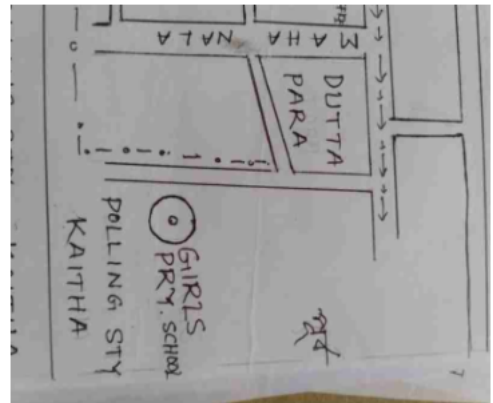

নির্বাচক নিবন্ধন আধিকারিকের স্বাক্ষর

Nazri Naksha

Google Map View

Polling Station Building Front View

Polling Station Front View

Cad View

Key MAP View

1 নাম : মনিরুল মোল্লা পিতার নাম: কাদের মোল্লা বাড়ির নং : 312 বয়স : 29 লিঙ্গ : পুরুষ	YDA1847342 ফটো উপলব্ধ	2 নাম : ভবেনা বিবি স্বামীর নাম: সমীর সেখ বাড়ির নং : n0308 বয়স : 53 লিঙ্গ : মহিলা	YDA0359109 ফটো উপলব্ধ	3 নাম : তোহমিনা খাতুন স্বামীর নাম: ঈশারুল আমিন বাড়ির নং : n0300 বয়স : 37 লিঙ্গ : মহিলা	JDW2535284 ফটো উপলব্ধ
4 নাম : টনিকা মাল স্বামীর নাম: অঞ্জু মাল বাড়ির নং : n0337 বয়স : 28 লিঙ্গ : মহিলা	YDA2009355 ফটো উপলব্ধ	5 নাম : সুবোধ মন্ডল পিতার নাম: আনন্দ মন্ডল বাড়ির নং : n0336 বয়স : 27 লিঙ্গ : পুরুষ	YDA2009348 ফটো উপলব্ধ	6 নাম : পাপিয়া মাল স্বামীর নাম: রঞ্জন মাল বাড়ির নং : n0335 বয়স : 27 লিঙ্গ : মহিলা	YDA2009330 ফটো উপলব্ধ
7 নাম : দেবাশিষ মন্ডল পিতার নাম: সূর্য মন্ডল বাড়ির নং : n0334 বয়স : 27 লিঙ্গ : পুরুষ	YDA2009322 ফটো উপলব্ধ	8 নাম : রোজীনা খাতুন স্বামীর নাম: নাসিরুদ্দিন সেখ বাড়ির নং : n0333 বয়স : 31 লিঙ্গ : মহিলা	YDA2009314 ফটো উপলব্ধ	9 নাম : ফারাজ মোমিন পিতার নাম: রহমান মোমিন বাড়ির নং : n0346 বয়স : 38 লিঙ্গ : পুরুষ	JDW2538411 ফটো উপলব্ধ
10 নাম : নোবাবুল সেখ পিতার নাম: নেজামুদ্দিন সেখ বাড়ির নং : n0264 বয়স : 37 লিঙ্গ : পুরুষ	YDA1932623 ফটো উপলব্ধ	11 নাম : খাসমত সেখ পিতার নাম: মতিফোর রহমান সেখ বাড়ির নং : n0266 বয়স : 35 লিঙ্গ : পুরুষ	YDA1034909 ফটো উপলব্ধ	12 নাম : মরিয়ম বিবি স্বামীর নাম: আজিজুল সেখ বাড়ির নং : n0263 বয়স : 68 লিঙ্গ : মহিলা	JDW2139434 ফটো উপলব্ধ
13 নাম : সফেদা বিবি স্বামীর নাম: নুরুল ইসলাম বাড়ির নং : n0274 বয়স : 58 লিঙ্গ : মহিলা	WB/42/293/306360 ফটো উপলব্ধ	14 নাম : লবানী মন্ডল স্বামীর নাম: অর্জুন মন্ডল বাড়ির নং : n0132 বয়স : 51 লিঙ্গ : মহিলা	YDA1034529 ফটো উপলব্ধ	15 নাম : অর্জুন মন্ডল মায়ের নাম: চিত্তামনি মন্ডল বাড়ির নং : n0132 বয়স : 57 লিঙ্গ : পুরুষ	YDA1034511 ফটো উপলব্ধ
16 নাম : সমিরুল বিবি স্বামীর নাম: জারমান সেখ বাড়ির নং : n0238 বয়স : 46 লিঙ্গ : মহিলা	JDW1841428 ফটো উপলব্ধ	17 নাম : জারমান সেখ পিতার নাম: লোকমান সেখ বাড়ির নং : n0238 বয়স : 48 লিঙ্গ : পুরুষ	WB/42/293/309235 ফটো উপলব্ধ	18 নাম : হাসিবা বিবি স্বামীর নাম: লোকমান সেখ বাড়ির নং : n0238 বয়স : 69 লিঙ্গ : মহিলা	WB/42/293/309155 ফটো উপলব্ধ
19 নাম : বীনা বিবি স্বামীর নাম: নবাবুল সেখ বাড়ির নং : n0264 বয়স : 37 লিঙ্গ : মহিলা	YDA1761436 ফটো উপলব্ধ	20 নাম : সাবির সেখ পিতার নাম: মতিফোর রহমান বাড়ির নং : n0264 বয়স : 30 লিঙ্গ : পুরুষ	YDA1761444 ফটো উপলব্ধ	21 নাম : নাসিরুদ্দিন সেখ পিতার নাম: মতিফোর রহমান বাড়ির নং : n0264 বয়স : 32 লিঙ্গ : পুরুষ	YDA1761451 ফটো উপলব্ধ
22 নাম : রুবি কর্মকার স্বামীর নাম: বাসুদেব কর্মকার বাড়ির নং : n0125 বয়স : 38 লিঙ্গ : মহিলা	JDW2533032 ফটো উপলব্ধ	23 নাম : কাদের মোল্লা পিতার নাম: সাদেক মোল্লা বাড়ির নং : n0310 বয়স : 61 লিঙ্গ : পুরুষ	YDA1034651 ফটো উপলব্ধ	24 নাম : তামাল পাল পিতার নাম: সাধন পাল বাড়ির নং : n0197 বয়স : 37 লিঙ্গ : পুরুষ	YDA1034610 ফটো উপলব্ধ
25 নাম : ফাল্গুনী পাল স্বামীর নাম: তামাল পাল বাড়ির নং : n0197 বয়স : 33 লিঙ্গ : মহিলা	YDA1643337 ফটো উপলব্ধ	26 নাম : জুলেখা বিবি স্বামীর নাম: নূর মহম্মদ বাড়ির নং : n0245 বয়স : 44 লিঙ্গ : মহিলা	JDW2138170 ফটো উপলব্ধ	27 নাম : মিলা বিবি স্বামীর নাম: গোলাম কাদের বাড়ির নং : n0256 বয়স : 47 লিঙ্গ : মহিলা	JDW1849959 ফটো উপলব্ধ
28 নাম : তাজমিরা বিবি স্বামীর নাম: খাসমত সেখ বাড়ির নং : n0267 বয়স : 41 লিঙ্গ : মহিলা	JDW2533289 ফটো উপলব্ধ	29 নাম : বাসুদেব কর্মকার পিতার নাম: মহিমা রঞ্জন কর্মকার বাড়ির নং : n0125 বয়স : 52 লিঙ্গ : পুরুষ	YDA2273258 ফটো উপলব্ধ	30 নাম : সৌমেন কর্মকার পিতার নাম: আশিষ কর্মকার বাড়ির নং : n0125 বয়স : 24 লিঙ্গ : পুরুষ	YDA2395622 ফটো উপলব্ধ