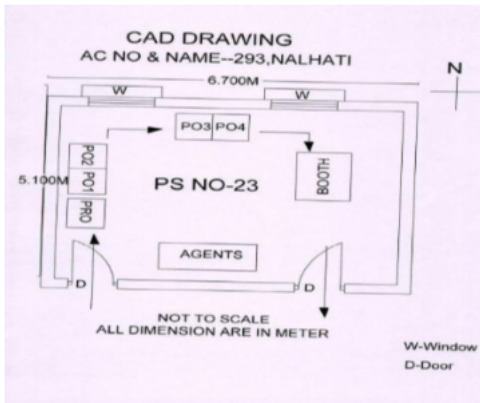

নির্বাচক নিবন্ধন আধিকারিকের স্বাক্ষর

Nazri Naksha

Google Map View

Polling Station Building Front View

Polling Station Front View

Cad View

Key MAP View

1 নাম : আব্দুররেকিদ পিতার নাম: জুব্বারহমান বাড়ির নং : n0013 বয়স : 76 লিঙ্গ : পুরুষ	WB/42/293/486196	ফটো উপলব্ধ	2 নাম : নাজিমদ্দিন সেখ পিতার নাম: ওদুদ সেখ বাড়ির নং : n0002 বয়স : 28 লিঙ্গ : পুরুষ	YDA1869106	ফটো উপলব্ধ	3 নাম : রবিউল সেখ পিতার নাম: মাসেম সেখ বাড়ির নং : n0035 বয়স : 32 লিঙ্গ : পুরুষ	YDA1869098	ফটো উপলব্ধ
4 নাম : চাঁদ মহম্মদ পিতার নাম: দীন মহম্মদ বাড়ির নং : n0034 বয়স : 34 লিঙ্গ : পুরুষ	YDA1234939	ফটো উপলব্ধ	5 নাম : মমতাজ বিবি মায়ের নাম: উমেতুন বিবি বাড়ির নং : n0034 বয়স : 56 লিঙ্গ : মহিলা	WB/42/293/486358	ফটো উপলব্ধ	6 নাম : নইমাতুন বিবি মায়ের নাম: উমেতুন বিবি বাড়ির নং : n0034 বয়স : 60 লিঙ্গ : মহিলা	WB/42/293/486167	ফটো উপলব্ধ
7 নাম : জালিবুর সেখ পিতার নাম: মানোয়ার সেখ বাড়ির নং : n0039 বয়স : 28 লিঙ্গ : পুরুষ	YDA1868991	ফটো উপলব্ধ	8 নাম : সুরাতুন বিবি স্বামীর নাম: মাসেম সেখ বাড়ির নং : n0035 বয়স : 52 লিঙ্গ : মহিলা	WB/42/293/486238	ফটো উপলব্ধ	9 নাম : নাসির সেখ পিতার নাম: মাসেম সেখ বাড়ির নং : n0035 বয়স : 34 লিঙ্গ : পুরুষ	YDA1234947	ফটো উপলব্ধ
10 নাম : আসিয়া বিবি স্বামীর নাম: সামসের সেখ বাড়ির নং : n0030 বয়স : 63 লিঙ্গ : মহিলা	JDW2471274	ফটো উপলব্ধ	11 নাম : মুরসেলিম সেখ পিতার নাম: মৃত সামসের সেখ বাড়ির নং : এন0030 বয়স : 46 লিঙ্গ : পুরুষ	YDA2206829	ফটো উপলব্ধ	12 নাম : মুস্তাকিম সেখ পিতার নাম: মৃত সামসের সেখ বাড়ির নং : n0030 বয়স : 36 লিঙ্গ : পুরুষ	YDA1234897	ফটো উপলব্ধ
13 নাম : নাসিমা বিবি স্বামীর নাম: মুরসেলিম সেখ বাড়ির নং : n0030 বয়স : 38 লিঙ্গ : মহিলা	JDW2344422	ফটো উপলব্ধ	14 নাম : আশরাফুল সেখ পিতার নাম: সানোয়ার সেখ বাড়ির নং : n0038 বয়স : 53 লিঙ্গ : পুরুষ	JDW2471134	ফটো উপলব্ধ	15 নাম : সেরাজুল সেখ পিতার নাম: সানোয়ার সেখ বাড়ির নং : n0038 বয়স : 45 লিঙ্গ : পুরুষ	JDW1353143	ফটো উপলব্ধ
16 নাম : মবিনা খাতুন স্বামীর নাম: সেরাজুল সেখ বাড়ির নং : n0038 বয়স : 31 লিঙ্গ : মহিলা	YDA1553809	ফটো উপলব্ধ	17 নাম : সাদাক্কাস শেখ পিতার নাম: সানোয়ার সেখ বাড়ির নং : n0038 বয়স : 36 লিঙ্গ : পুরুষ	YDA1234954	ফটো উপলব্ধ	18 নাম : সারিনা খাতুন(বিবি) স্বামীর নাম: সাদাক্কাস শেখ বাড়ির নং : n0038 বয়স : 34 লিঙ্গ : মহিলা	YDA1670744	ফটো উপলব্ধ
19 নাম : রহিমা বেগম স্বামীর নাম: সারিবুর সেখ বাড়ির নং : n0039 বয়স : 31 লিঙ্গ : মহিলা	YDA1792324	ফটো উপলব্ধ	20 নাম : জাববার সেখ পিতার নাম: কেথু সেখ বাড়ির নং : n0041 বয়স : 58 লিঙ্গ : পুরুষ	WB/42/293/486446	ফটো উপলব্ধ	21 নাম : সোনিমা বিবি স্বামীর নাম: জব্বার সেখ বাড়ির নং : n0041 বয়স : 50 লিঙ্গ : মহিলা	YDA2206795	ফটো উপলব্ধ
22 নাম : জিকির সেখ পিতার নাম: কেথু সেখ বাড়ির নং : n0041 বয়স : 52 লিঙ্গ : পুরুষ	YDA2177889	ফটো উপলব্ধ	23 নাম : লাইলা বিবি স্বামীর নাম: জিকির সেখ বাড়ির নং : n0041 বয়স : 43 লিঙ্গ : মহিলা	JDW1935444	ফটো উপলব্ধ	24 নাম : রাসিদা বিবি স্বামীর নাম: একসাদ আলী বাড়ির নং : n0041 বয়স : 36 লিঙ্গ : মহিলা	YDA1444660	ফটো উপলব্ধ
25 নাম : পানজেলা বিবি স্বামীর নাম: ফজল সেখ বাড়ির নং : n0042 বয়স : 80 লিঙ্গ : মহিলা	WB/42/293/486281	ফটো উপলব্ধ	26 নাম : নুরে আলম সেখ পিতার নাম: মহম্মদ সাদেক শেখ বাড়ির নং : n0042 বয়স : 35 লিঙ্গ : পুরুষ	YDA1234988	ফটো উপলব্ধ	27 নাম : সেমিম সেখ পিতার নাম: আব্দুর রেকিদ বাড়ির নং : n0013 বয়স : 28 লিঙ্গ : পুরুষ	YDA1868926	ফটো উপলব্ধ
28 নাম : আব্দুল মহাইমিন পিতার নাম: আব্দুল গাফফার সেখ বাড়ির নং : N0021 বয়স : 27 লিঙ্গ : পুরুষ	YDA1956168	ফটো উপলব্ধ	29 নাম : মুসাডিকা বিবি স্বামীর নাম: আব্দুল সাদেক বাড়ির নং : n0041 বয়স : 40 লিঙ্গ : মহিলা	JDW2243905	ফটো উপলব্ধ	30 নাম : রসিদা বিবি স্বামীর নাম: আসরাফুল সেখ বাড়ির নং : n0038 বয়স : 47 লিঙ্গ : মহিলা	JDW1353119	ফটো উপলব্ধ