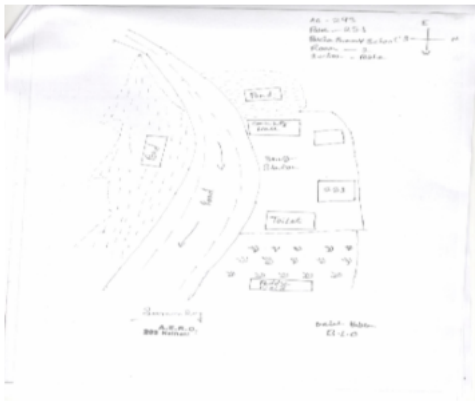

নির্বাচক নিবন্ধন আধিকারিকের স্বাক্ষর

Nazri Naksha

Google Map View

Polling Station Building Front View

Polling Station Front View

Cad View

Key MAP View

বিধানসভা নির্বাচনক্ষেত্রের নং, নাম : 293-নলহাটি
ভাগ নং, নাম : 1-গ্রাম-পাখা,