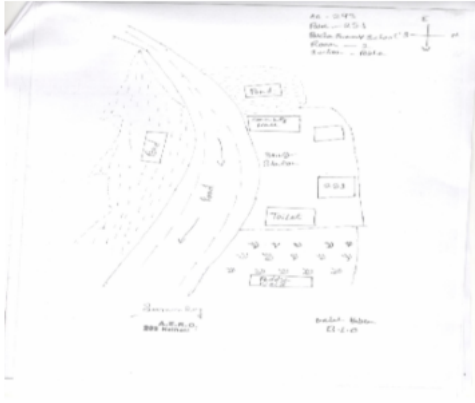

Nazri Naksha