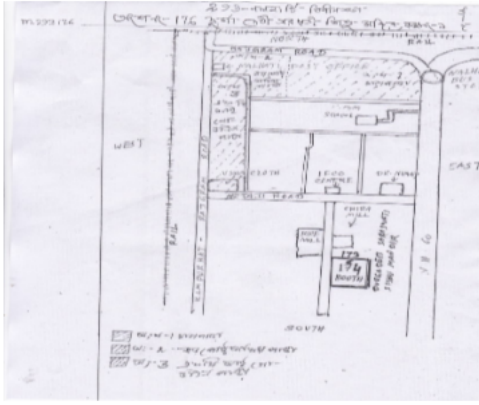

Nazri Naksha