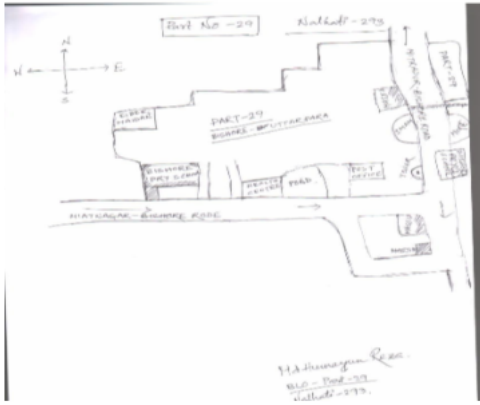

নির্বাচক নিবন্ধন আধিকারিকের স্বাক্ষর

Nazri Naksha

Google Map View

Polling Station Building Front View

Polling Station Front View

Cad View

Key MAP View

1 নাম : মগ্নো সাবিরুল ইসলাম পিতার নাম: এব্রাহিম মন্ডল বাড়ির নং : n0205 বয়স : 54 লিঙ্গ : পুরুষ	JDW1941269 ফটো উপলব্ধ	2 নাম : মুরসেনা বিবি স্বামীর নাম: মোজাম্মেল সেখ বাড়ির নং : n0176 বয়স : 60 লিঙ্গ : মহিলা	WB/42/293/492680 ফটো উপলব্ধ	3 নাম : তুরজিনা বিবি স্বামীর নাম: লালচাঁদ সেখ বাড়ির নং : n0027 বয়স : 34 লিঙ্গ : মহিলা	YDA1426436 ফটো উপলব্ধ
4 নাম : আলোমা খাতুন পিতার নাম: মানিক সেখ বাড়ির নং : n0044 বয়স : 29 লিঙ্গ : মহিলা	YDA1204353 ফটো উপলব্ধ	5 নাম : মোঃ হুমায়ুন রেজা পিতার নাম: মোঃ আলি রেজা বাড়ির নং : n0027 বয়স : 35 লিঙ্গ : পুরুষ	YDA1017250 ফটো উপলব্ধ	6 নাম : রফিকুল ইসলাম পিতার নাম: আরেফুল মোল্লা বাড়ির নং : n0147 বয়স : 47 লিঙ্গ : পুরুষ	JDW2474443 ফটো উপলব্ধ
7 নাম : চামেলী বেগম স্বামীর নাম: নেজারুল মল্লিক বাড়ির নং : n0126 বয়স : 34 লিঙ্গ : মহিলা	YDA1793322 ফটো উপলব্ধ	8 নাম : নেজারুল মল্লিক পিতার নাম: সাবরুল মল্লিক বাড়ির নং : n0126 বয়স : 35 লিঙ্গ : পুরুষ	YDA1426659 ফটো উপলব্ধ	9 নাম : মিনুরা বিবি স্বামীর নাম: আলিউল মল্লিক বাড়ির নং : n0126 বয়স : 36 লিঙ্গ : মহিলা	YDA1426998 ফটো উপলব্ধ
10 নাম : আলিউল মল্লিক পিতার নাম: সাবরুল মল্লিক বাড়ির নং : n0126 বয়স : 39 লিঙ্গ : পুরুষ	JDW2565117 ফটো উপলব্ধ	11 নাম : হাবিবুর রহমান পিতার নাম: লালচাঁদ সেখ বাড়ির নং : n0097 বয়স : 44 লিঙ্গ : পুরুষ	JDW1985274 ফটো উপলব্ধ	12 নাম : খোসাজান বেওয়া পিতার নাম: লালচাঁদ সেখ বাড়ির নং : n0097 বয়স : 67 লিঙ্গ : মহিলা	WB/42/293/495230 ফটো উপলব্ধ
13 নাম : জানপিয়ানী বেওয়া স্বামীর নাম: লালচাঁদ সেখ বাড়ির নং : n0097 বয়স : 85 লিঙ্গ : মহিলা	JDW2474336 ফটো উপলব্ধ	14 নাম : মহঃ তৌসিফ আহম্মেদ পিতার নাম: হুমায়ুন কবীর বাড়ির নং : n0090 বয়স : 36 লিঙ্গ : পুরুষ	YDA1204429 ফটো উপলব্ধ	15 নাম : নুরুন্নেসা বিবি স্বামীর নাম: হুমায়ুন সেখ বাড়ির নং : এন0085 বয়স : 55 লিঙ্গ : মহিলা	YDA2212876 ফটো উপলব্ধ
16 নাম : হুমায়ুন কবির পিতার নাম: মনিরুদ্দিন সেখ বাড়ির নং : n0090 বয়স : 63 লিঙ্গ : পুরুষ	YDA2212868 ফটো উপলব্ধ	17 নাম : মনিরা বিবি স্বামীর নাম: ফরিদুল সেখ বাড়ির নং : n0088 বয়স : 33 লিঙ্গ : মহিলা	YDA1426915 ফটো উপলব্ধ	18 নাম : রাহেমা বিবি স্বামীর নাম: আসাদুল সেখ বাড়ির নং : n0088 বয়স : 38 লিঙ্গ : মহিলা	JDW2635316 ফটো উপলব্ধ
19 নাম : আসাদুল সেখ মায়ের নাম: খালেদ সেখ বাড়ির নং : n0088 বয়স : 40 লিঙ্গ : পুরুষ	JDW2346609 ফটো উপলব্ধ	20 নাম : কুলসুম বেওয়া স্বামীর নাম: খালেদ সেখ বাড়ির নং : n0088 বয়স : 81 লিঙ্গ : মহিলা	YDA2212801 ফটো উপলব্ধ	21 নাম : তাজমোত সেখ পিতার নাম: চাঁদ মহম্মদ সেখ বাড়ির নং : n0044 বয়স : 36 লিঙ্গ : পুরুষ	YDA1204809 ফটো উপলব্ধ
22 নাম : কিসমোত সেখ পিতার নাম: চাঁদ মহম্মদ সেখ বাড়ির নং : n0044 বয়স : 38 লিঙ্গ : পুরুষ	JDW2635324 ফটো উপলব্ধ	23 নাম : সাবেরা বিবি স্বামীর নাম: কিসমোত সেখ বাড়ির নং : n0044 বয়স : 39 লিঙ্গ : মহিলা	JDW2565406 ফটো উপলব্ধ	24 নাম : সাখিনা বিবি স্বামীর নাম: হাসমোত সেখ বাড়ির নং : n0044 বয়স : 41 লিঙ্গ : মহিলা	JDW2565166 ফটো উপলব্ধ
25 নাম : তানজেল্লা বিবি স্বামীর নাম: চাঁদ মহম্মদ সেখ বাড়ির নং : n0044 বয়স : 66 লিঙ্গ : মহিলা	YDA2212900 ফটো উপলব্ধ	26 নাম : গোণ্ণেশ্বর বিবি স্বামীর নাম: সাবেরআলী সেখ বাড়ির নং : n0043 বয়স : 62 লিঙ্গ : মহিলা	WB/42/293/495520 ফটো উপলব্ধ	27 নাম : রূপসেনা বিবি স্বামীর নাম: রাইসুদ্দিন সেখ বাড়ির নং : n0039 বয়স : 38 লিঙ্গ : মহিলা	YDA0018861 ফটো উপলব্ধ
28 নাম : রাইসুদ্দিন সেখ পিতার নাম: জুলকার সেখ বাড়ির নং : n0039 বয়স : 39 লিঙ্গ : পুরুষ	JDW2253029 ফটো উপলব্ধ	29 নাম : দৌবির মল্লিক পিতার নাম: আব্দুলসোউদ মল্লিক বাড়ির নং : n0058 বয়স : 49 লিঙ্গ : পুরুষ	JDW2251098 ফটো উপলব্ধ	30 নাম : রূপভান বেওয়া স্বামীর নাম: খাবির মল্লিক বাড়ির নং : n0058 বয়স : 50 লিঙ্গ : মহিলা	YDA2181113 ফটো উপলব্ধ