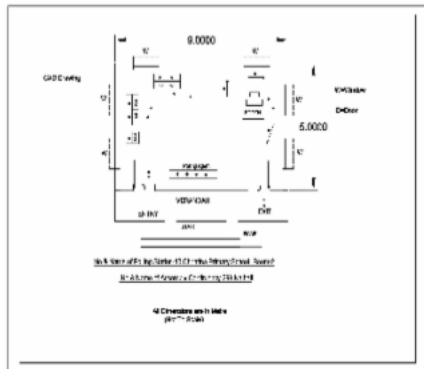

নির্বাচক নিবন্ধন আধিকারিকের স্বাক্ষর

Nazri Naksha

Google Map View

Polling Station Building Front View

Polling Station Front View

Cad View

Key MAP View

বিধানসভা নির্বাচনক্ষেত্রের নং, নাম : 293-নলহাটি
ভাগ নং, নাম : 1-গ্রাম-ছাতিনা