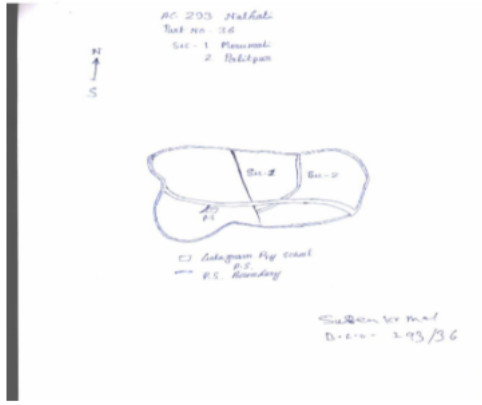

নির্বাচক নিবন্ধন আধিকারিকের স্বাক্ষর

Nazri Naksha

Google Map View

Polling Station Building Front View

Polling Station Front View

Cad View

Key MAP View

1 নাম : দুলাল মাল পিতার নাম: মুত্যাঞ্জয় মাল বাড়ির নং : এন0228 বয়স : 23 লিঙ্গ : পুরুষ	YDA2606440 ফটো উপলব্ধ	2 নাম : নূর আফসুন বিবি স্বামীর নাম: আয়েকুল সেখ বাড়ির নং : n0206 বয়স : 33 লিঙ্গ : মহিলা	YDA1017920 ফটো উপলব্ধ	3 নাম : বিবি মতেজান স্বামীর নাম: আবুল খায়ের সেখ বাড়ির নং : n0256 বয়স : 56 লিঙ্গ : মহিলা	YDA2198109 ফটো উপলব্ধ
4 নাম : মহঃ নজরুল সেখ পিতার নাম: হজরুল সেখ বাড়ির নং : n0256 বয়স : 40 লিঙ্গ : পুরুষ	JDW2348167 ফটো উপলব্ধ	5 নাম : আয়েকুল সেখ পিতার নাম: আবুল খায়ের সেখ বাড়ির নং : n0256 বয়স : 41 লিঙ্গ : পুরুষ	JDW2348068 ফটো উপলব্ধ	6 নাম : মহঃ হায়দার আলি পিতার নাম: আবুল খালেক মেস বাড়ির নং : n0214 বয়স : 51 লিঙ্গ : পুরুষ	YDA1429810 ফটো উপলব্ধ
7 নাম : হাবিবুর রহমান পিতার নাম: মহঃ বাবর আলী বাড়ির নং : n0208 বয়স : 24 লিঙ্গ : পুরুষ	YDA1795012 ফটো উপলব্ধ	8 নাম : রুফিজা বিবি স্বামীর নাম: বাবর আলী বাড়ির নং : n0208 বয়স : 52 লিঙ্গ : মহিলা	YDA2224764 ফটো উপলব্ধ	9 নাম : বাবর আলী পিতার নাম: সহমান সেখ বাড়ির নং : n0208 বয়স : 55 লিঙ্গ : পুরুষ	YDA2224715 ফটো উপলব্ধ
10 নাম : আজমিরা খাতুন স্বামীর নাম: আব্দুল মালেক সেখ বাড়ির নং : n0205 বয়স : 27 লিঙ্গ : মহিলা	YDA2606465 ফটো উপলব্ধ	11 নাম : মর্জিনা খাতুন স্বামীর নাম: তোসলেম সেখ বাড়ির নং : 210 বয়স : 26 লিঙ্গ : মহিলা	YDA2037836 ফটো উপলব্ধ	12 নাম : রুকসেনা বিবি স্বামীর নাম: অফেজুল সেখ বাড়ির নং : n0237 বয়স : 33 লিঙ্গ : মহিলা	YDA1674217 ফটো উপলব্ধ
13 নাম : আসগর শেখ পিতার নাম: ইসুফ শেখ বাড়ির নং : ২১১ বয়স : 20 লিঙ্গ : পুরুষ	YDA2741668 ফটো উপলব্ধ	14 নাম : রুবেল সেখ পিতার নাম: সেকিদ সেখ বাড়ির নং : n0207 বয়স : 24 লিঙ্গ : পুরুষ	YDA2531374 ফটো উপলব্ধ	15 নাম : সালমা খাতুন স্বামীর নাম: খায়রুল বাসার বাড়ির নং : n0205 বয়স : 35 লিঙ্গ : মহিলা	YDA1429794 ফটো উপলব্ধ
16 নাম : ইসুফ সেখ পিতার নাম: আকবর সেখ বাড়ির নং : n0211 বয়স : 37 লিঙ্গ : পুরুষ	YDA1017912 ফটো উপলব্ধ	17 নাম : বাসেরা বেগম স্বামীর নাম: আকবর সেখ বাড়ির নং : n0211 বয়স : 60 লিঙ্গ : মহিলা	YDA1873017 ফটো উপলব্ধ	18 নাম : মনোরা বিবি স্বামীর নাম: ইসুফ সেখ বাড়ির নং : n0211 বয়স : 35 লিঙ্গ : মহিলা	YDA1208669 ফটো উপলব্ধ
19 নাম : সাখিনা বিবি স্বামীর নাম: গোলাম মোস্তফা মণ্ডল বাড়ির নং : n0201 বয়স : 33 লিঙ্গ : মহিলা	YDA1559814 ফটো উপলব্ধ	20 নাম : মনিরুন বিবি স্বামীর নাম: দোস্তুর মণ্ডল বাড়ির নং : n0201 বয়স : 38 লিঙ্গ : মহিলা	JDW2567253 ফটো উপলব্ধ	21 নাম : দোস্তুর মণ্ডল পিতার নাম: রসিদ মণ্ডল বাড়ির নং : n0201 বয়স : 41 লিঙ্গ : পুরুষ	JDW2348118 ফটো উপলব্ধ
22 নাম : গোলাম মুস্তাফা মণ্ডল পিতার নাম: রসিদ মণ্ডল বাড়ির নং : n0201 বয়স : 37 লিঙ্গ : পুরুষ	YDA0042697 ফটো উপলব্ধ	23 নাম : বুলেট সেখ পিতার নাম: মকিদ সেখ বাড়ির নং : n0207 বয়স : 31 লিঙ্গ : পুরুষ	YDA1674456 ফটো উপলব্ধ	24 নাম : রুবাইদা বিবি স্বামীর নাম: আনোশুল সেখ বাড়ির নং : n0207 বয়স : 33 লিঙ্গ : মহিলা	YDA1559822 ফটো উপলব্ধ
25 নাম : আনোশুল সেখ মায়ের নাম: রেকিদ সেখ বাড়ির নং : n0207 বয়স : 37 লিঙ্গ : পুরুষ	YDA1208651 ফটো উপলব্ধ	26 নাম : মাউন জেবা বিবি স্বামীর নাম: ইসুফ সেখ বাড়ির নং : n0207 বয়স : 38 লিঙ্গ : মহিলা	YDA0042549 ফটো উপলব্ধ	27 নাম : ইসুফ সেখ পিতার নাম: রেকিদ সেখ বাড়ির নং : n0207 বয়স : 40 লিঙ্গ : পুরুষ	JDW2567261 ফটো উপলব্ধ
28 নাম : আমিমা বিবি স্বামীর নাম: আজিজুল সেখ বাড়ির নং : n0207 বয়স : 30 লিঙ্গ : মহিলা	YDA1794999 ফটো উপলব্ধ	29 নাম : আজিজুল সেখ পিতার নাম: রেকিদ সেখ বাড়ির নং : n0207 বয়স : 38 লিঙ্গ : পুরুষ	JDW2567287 ফটো উপলব্ধ	30 নাম : কাদেবান বেগম স্বামীর নাম: রেকিদ সেখ বাড়ির নং : n0207 বয়স : 58 লিঙ্গ : মহিলা	YDA2822385 ফটো উপলব্ধ