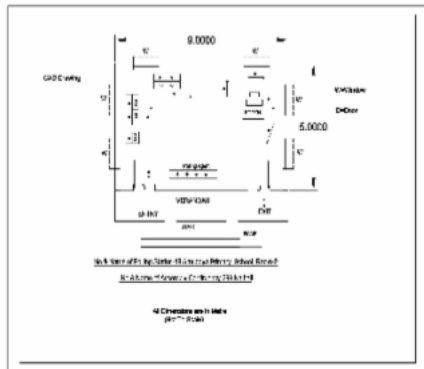

নির্বাচক নিবন্ধন আধিকারিকের স্বাক্ষর

Nazri Naksha

Google Map View

Polling Station Building Front View

Polling Station Front View

Cad View

Key MAP View

1 নাম : ফজিলা বিবি স্বামীর নাম: গোলাম মিঞা বাড়ির নং : n0045 বয়স : 80 লিঙ্গ : মহিলা	YDA2183994 ফটো উপলব্ধ	2 নাম : আসমানী বিবি স্বামীর নাম: আব্দুর রহমান বাড়ির নং : n0085 বয়স : 37 লিঙ্গ : মহিলা	YDA0044388 ফটো উপলব্ধ	3 নাম : আব্দুর রহমান পিতার নাম: সামসুজ্জোহা বাড়ির নং : n0085 বয়স : 39 লিঙ্গ : পুরুষ	JDW2262699 ফটো উপলব্ধ
4 নাম : আব্দুল কাদের পিতার নাম: মহঃ সামসুজ্জোহা চৌধুরী বাড়ির নং : n0085 বয়স : 43 লিঙ্গ : পুরুষ	JDW2261535 ফটো উপলব্ধ	5 নাম : সেরিনা বিবি স্বামীর নাম: সামসুজ্জোহা চৌধুরী বাড়ির নং : n0085 বয়স : 68 লিঙ্গ : মহিলা	WB/42/293/510199 ফটো উপলব্ধ	6 নাম : মহরুম মীর পিতার নাম: খাইরুল বাসার মীর বাড়ির নং : n0040 বয়স : 37 লিঙ্গ : পুরুষ	YDA1209048 ফটো উপলব্ধ
7 নাম : তাজকেরা বিবি স্বামীর নাম: আবুল খায়ের বাড়ির নং : n0095 বয়স : 55 লিঙ্গ : মহিলা	WB/42/293/510509 ফটো উপলব্ধ	8 নাম : মমতা বিবি স্বামীর নাম: সেখ হাসেম আলি বাড়ির নং : n0026 বয়স : 36 লিঙ্গ : মহিলা	YDA1429919 ফটো উপলব্ধ	9 নাম : জাহানেরা বিবি স্বামীর নাম: মহঃ মুর্তজা সেখ বাড়ির নং : n0026 বয়স : 40 লিঙ্গ : মহিলা	JDW2262418 ফটো উপলব্ধ
10 নাম : হাসেমআলি সেখ পিতার নাম: আব্দুর গাফফার বাড়ির নং : n0026 বয়স : 50 লিঙ্গ : পুরুষ	WB/42/293/510409 ফটো উপলব্ধ	11 নাম : আনুয়ারহোসেন সেখ পিতার নাম: আব্দুর গাফফার বাড়ির নং : n0026 বয়স : 42 লিঙ্গ : পুরুষ	YDA2183713 ফটো উপলব্ধ	12 নাম : মহঃমোর্তজা সেখ পিতার নাম: আব্দুর গাফফার সেখ বাড়ির নং : n0026 বয়স : 53 লিঙ্গ : পুরুষ	YDA2183705 ফটো উপলব্ধ
13 নাম : জারনেগার বিবি স্বামীর নাম: আব্দুর গাফফার বাড়ির নং : n0026 বয়স : 77 লিঙ্গ : মহিলা	WB/42/293/510271 ফটো উপলব্ধ	14 নাম : ময়নুলহাসান সেখ পিতার নাম: আব্দুর রাজ্জাক বাড়ির নং : n0024 বয়স : 53 লিঙ্গ : পুরুষ	WB/42/293/510487 ফটো উপলব্ধ	15 নাম : রানীজা বিবি স্বামীর নাম: আব্দুর রাজ্জাক বাড়ির নং : n0024 বয়স : 80 লিঙ্গ : মহিলা	YDA2182806 ফটো উপলব্ধ
16 নাম : নূরে আলম পিতার নাম: আব্দুল আজিজ বাড়ির নং : n0023 বয়স : 31 লিঙ্গ : পুরুষ	YDA1335710 ফটো উপলব্ধ	17 নাম : বদরে আলম পিতার নাম: আব্দুল আজিজ বাড়ির নং : n0023 বয়স : 45 লিঙ্গ : পুরুষ	JDW2637247 ফটো উপলব্ধ	18 নাম : আয়েসা সিদ্দিকা স্বামীর নাম: আব্দুর রব বাড়ির নং : n0086 বয়স : 33 লিঙ্গ : মহিলা	YDA1674621 ফটো উপলব্ধ
19 নাম : আবুল খায়ের পিতার নাম: মুর্তজা সেখ বাড়ির নং : n0063 বয়স : 54 লিঙ্গ : পুরুষ	JDW0054239 ফটো উপলব্ধ	20 নাম : খালেদা বিবি স্বামীর নাম: সাদের সেখ বাড়ির নং : n0051 বয়স : 52 লিঙ্গ : মহিলা	JDW0054155 ফটো উপলব্ধ	21 নাম : লতিফুর রহমান পিতার নাম: মহঃ রেজা বাড়ির নং : n0044 বয়স : 52 লিঙ্গ : পুরুষ	YDA0045237 ফটো উপলব্ধ
22 নাম : মহঃ রেজা পিতার নাম: মুর্তজা সেখ বাড়ির নং : n0044 বয়স : 78 লিঙ্গ : পুরুষ	YDA0045229 ফটো উপলব্ধ	23 নাম : ফজিলা বিবি স্বামীর নাম: গোলাম মুর্তোজা বাড়ির নং : n0029 বয়স : 52 লিঙ্গ : মহিলা	YDA2184265 ফটো উপলব্ধ	24 নাম : আজেনুর বিবি স্বামীর নাম: মইনুল কাজী বাড়ির নং : 85 বয়স : 45 লিঙ্গ : মহিলা	JDW2637411 ফটো উপলব্ধ
25 নাম : বদরোদ্দোজা কাজী পিতার নাম: কায়ম কাজী বাড়ির নং : n0084 বয়স : 35 লিঙ্গ : পুরুষ	YDA1018431 ফটো উপলব্ধ	26 নাম : নুরতাজ বেগম স্বামীর নাম: সাইদুল কাজী বাড়ির নং : n0084 বয়স : 37 লিঙ্গ : মহিলা	JDW2567626 ফটো উপলব্ধ	27 নাম : সাইদুল কাজী পিতার নাম: কায়ম কাজী বাড়ির নং : n0084 বয়স : 43 লিঙ্গ : পুরুষ	YDA2182830 ফটো উপলব্ধ
28 নাম : মুঈনুলহক কাজী পিতার নাম: কায়ম কাজী বাড়ির নং : n0084 বয়স : 45 লিঙ্গ : পুরুষ	YDA2182764 ফটো উপলব্ধ	29 নাম : লুৎফা বিবি স্বামীর নাম: মহঃসামসুল হক বাড়ির নং : n0084 বয়স : 60 লিঙ্গ : মহিলা	JDW2478501 ফটো উপলব্ধ	30 নাম : কাজী জিয়াউদ্দিন পিতার নাম: কাজী নইমুদ্দিন বাড়ির নং : n0082 বয়স : 36 লিঙ্গ : পুরুষ	YDA1209485 ফটো উপলব্ধ