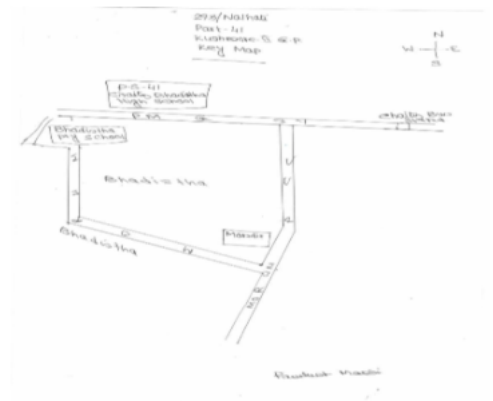

নির্বাচক নিবন্ধন আধিকারিকের স্বাক্ষর

Nazri Naksha

Google Map View

Polling Station Building Front View

Polling Station Front View

Cad View

Key MAP View

1 নাম : আছাতুন বিবি স্বামীর নাম: আবুলবাসার বাড়ির নং : n0001 বয়স : 82 লিঙ্গ : মহিলা	WB/42/293/519396	2 নাম : মনেজা বিবি স্বামীর নাম: আনিসার রহমান বাড়ির নং : n0004 বয়স : 75 লিঙ্গ : মহিলা	YDA2896744	3 নাম : নাহারজান খাতুন স্বামীর নাম: মহঃ ইসমাইল বাড়ির নং : n0004 বয়স : 51 লিঙ্গ : মহিলা	JDW2265858
4 নাম : নুরজাহান বিবি স্বামীর নাম: খায়ের মহম্মদ বাড়ির নং : n0007 বয়স : 65 লিঙ্গ : মহিলা	YDA2186807	5 নাম : গোলাম মোস্তফা পিতার নাম: আব্দুল বারি বাড়ির নং : n0008 বয়স : 41 লিঙ্গ : পুরুষ	JDW2265890	6 নাম : মহঃ জুনায়েদ আলি পিতার নাম: মেহেবুব সিরাজ বাড়ির নং : এন0021 বয়স : 25 লিঙ্গ : পুরুষ	YDA2099109
7 নাম : আব্দুস সামাদ আজাদ পিতার নাম: হারুন অল রসিদ বাড়ির নং : n0178 বয়স : 26 লিঙ্গ : পুরুষ	YDA2039261	8 নাম : উম্মিয়া বেগম স্বামীর নাম: রুহুল আমিন বাড়ির নং : n0021 বয়স : 72 লিঙ্গ : মহিলা	JDW2479988	9 নাম : মেহেবুব আলম মোল্লা মায়ের নাম: জখরত মোল্লা বাড়ির নং : n0133 বয়স : 37 লিঙ্গ : পুরুষ	YDA1020197
10 নাম : আব্দুল গাফুর পিতার নাম: আনিসার রহমান বাড়ির নং : n0004 বয়স : 53 লিঙ্গ : পুরুষ	JDW2265825	11 নাম : রেজিনা খাতুন স্বামীর নাম: মহম্মদ আলি রেজা বাড়ির নং : n0004 বয়স : 39 লিঙ্গ : মহিলা	JDW2348944	12 নাম : রেজিনা বেগম স্বামীর নাম: আবুল আলাম বাড়ির নং : n0084 বয়স : 38 লিঙ্গ : মহিলা	JDW1952746
13 নাম : রেজাউল কেরিম পিতার নাম: আনিসার রহমান বাড়ির নং : n0004 বয়স : 47 লিঙ্গ : পুরুষ	JDW2265833	14 নাম : আবুল তাহির মণ্ডল পিতার নাম: ধনসাদ মণ্ডল বাড়ির নং : n0084 বয়স : 49 লিঙ্গ : পুরুষ	YDA2230761	15 নাম : ফরিদা খাতুন স্বামীর নাম: আব্দুল গাফুর বাড়ির নং : n0004 বয়স : 44 লিঙ্গ : মহিলা	JDW2265841
16 নাম : মুসেহা বেগম স্বামীর নাম: আবুল তাহির মণ্ডল বাড়ির নং : n0084 বয়স : 42 লিঙ্গ : মহিলা	JDW1952738	17 নাম : মহম্মদ ইসমাইল পিতার নাম: আনিসার রহমান বাড়ির নং : n0004 বয়স : 54 লিঙ্গ : পুরুষ	JDW2265817	18 নাম : আলাউদ্দিন মোল্লা পিতার নাম: আব্দুল লতিফ মোল্লা বাড়ির নং : n0060 বয়স : 28 লিঙ্গ : পুরুষ	YDA1676444
19 নাম : আনিসার রহমান পিতার নাম: আব্দুশোভান বাড়ির নং : n0060 বয়স : 84 লিঙ্গ : পুরুষ	YDA2830206	20 নাম : নুরজাহান খাতুন পিতার নাম: জঞ্জরোজ মোল্লা বাড়ির নং : n0133 বয়স : 32 লিঙ্গ : মহিলা	YDA1562602	21 নাম : বেবি বিবি স্বামীর নাম: মেহেবুব আলম মোল্লা বাড়ির নং : n0133 বয়স : 35 লিঙ্গ : মহিলা	YDA1212604
22 নাম : রথেশ্বর মেহেনা পিতার নাম: সুখশ্যাম মেহেনা বাড়ির নং : n0106 বয়স : 51 লিঙ্গ : পুরুষ	WB/42/293/519228	23 নাম : আবুল আলাম পিতার নাম: ধনসাদ মণ্ডল বাড়ির নং : n0084 বয়স : 54 লিঙ্গ : পুরুষ	WB/42/293/519324	24 নাম : ওজেসান বিবি স্বামীর নাম: ধনসাদ মণ্ডল বাড়ির নং : n0084 বয়স : 75 লিঙ্গ : মহিলা	JDW2265866
25 নাম : নাজিয়া খাতুন স্বামীর নাম: মহঃ জুনায়েদ আলি বাড়ির নং : N0021 বয়স : 26 লিঙ্গ : মহিলা	YDA2300697	26 নাম : কেনেজবান বিবি স্বামীর নাম: মুমরেজ সেখ বাড়ির নং : n0042 বয়স : 68 লিঙ্গ : মহিলা	WB/42/293/519064	27 নাম : মর্জিনা বেগম স্বামীর নাম: মেহেবুব সিরাজ বাড়ির নং : n0021 বয়স : 42 লিঙ্গ : মহিলা	YDA0065201
28 নাম : উম্মোকুলসুম বিবি স্বামীর নাম: গোলাম মোস্তফা বাড়ির নং : n0008 বয়স : 35 লিঙ্গ : মহিলা	YDA1676519	29 নাম : হাবিবা বিবি স্বামীর নাম: আব্দুল লতিফ মোল্লা বাড়ির নং : n0060 বয়স : 51 লিঙ্গ : মহিলা	YDA2227783	30 নাম : মনোয়ারা বিবি স্বামীর নাম: জাফর মোল্লা বাড়ির নং : n0060 বয়স : 68 লিঙ্গ : মহিলা	YDA2201580