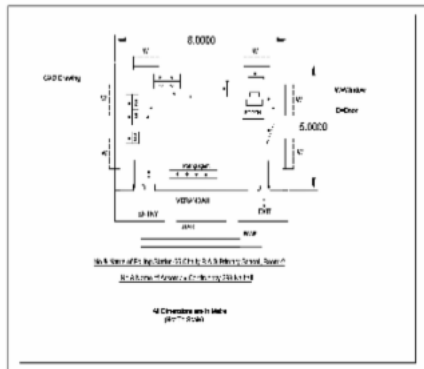

নির্বাচক নিবন্ধন আধিকারিকের স্বাক্ষর

Nazri Naksha

Google Map View

Polling Station Building Front View

Polling Station Front View

Cad View

Key MAP View

1 নাম : সারজিনা বিবি স্বামীর নাম: নূর আলিম মণ্ডল বাড়ির নং : n0024 বয়স : 35 লিঙ্গ : মহিলা	YDA1213115	ফটো উপলব্ধ	2 নাম : রানি খাতুন স্বামীর নাম: আকবাস মণ্ডল বাড়ির নং : n0024 বয়স : 33 লিঙ্গ : মহিলা	YDA1676675	ফটো উপলব্ধ	3 নাম : আকবাস মণ্ডল পিতার নাম: জমির মণ্ডল বাড়ির নং : n0024 বয়স : 35 লিঙ্গ : পুরুষ	YDA1213305	ফটো উপলব্ধ
4 নাম : সাকিলা বিবি স্বামীর নাম: মোরসালিম মণ্ডল বাড়ির নং : n0024 বয়স : 37 লিঙ্গ : মহিলা	YDA1563147	ফটো উপলব্ধ	5 নাম : নূর আলিম মণ্ডল পিতার নাম: জমির মণ্ডল বাড়ির নং : n0024 বয়স : 39 লিঙ্গ : পুরুষ	YDA1020320	ফটো উপলব্ধ	6 নাম : হামিদুল সেখ পিতার নাম: হালিম সেখ বাড়ির নং : n0004 বয়স : 32 লিঙ্গ : পুরুষ	YDA1562826	ফটো উপলব্ধ
7 নাম : ফাতেমা বিবি স্বামীর নাম: টুটুল সেখ বাড়ির নং : n0004 বয়স : 36 লিঙ্গ : মহিলা	YDA1213123	ফটো উপলব্ধ	8 নাম : টুটুল সেখ পিতার নাম: হালিম সেখ বাড়ির নং : n0004 বয়স : 44 লিঙ্গ : পুরুষ	JDW2269165	ফটো উপলব্ধ	9 নাম : উর্মেলা বিবি স্বামীর নাম: হালিম সেখ বাড়ির নং : n0004 বয়স : 60 লিঙ্গ : মহিলা	WB/42/293/525293	ফটো উপলব্ধ
10 নাম : হালিম সেখ পিতার নাম: জুলমোত সেখ বাড়ির নং : n0004 বয়স : 63 লিঙ্গ : পুরুষ	WB/42/293/525609	ফটো উপলব্ধ	11 নাম : কদেবান বিবি স্বামীর নাম: জুলমোত সেখ বাড়ির নং : n0004 বয়স : 86 লিঙ্গ : মহিলা	WB/42/293/525282	ফটো উপলব্ধ	12 নাম : গোলাম নবি সেখ পিতার নাম: বরকাতুল্লা সেখ বাড়ির নং : n0003 বয়স : 30 লিঙ্গ : পুরুষ	YDA1796358	ফটো উপলব্ধ
13 নাম : আতাউল সেখ পিতার নাম: বরকাতুল্লা সেখ বাড়ির নং : n0003 বয়স : 31 লিঙ্গ : পুরুষ	YDA1562891	ফটো উপলব্ধ	14 নাম : মনোদা বিবি স্বামীর নাম: বরকাতুল্লা সেখ বাড়ির নং : n0003 বয়স : 50 লিঙ্গ : মহিলা	YDA2187177	ফটো উপলব্ধ	15 নাম : বরকাতুল্লা সেখ পিতার নাম: উম্মত সেখ বাড়ির নং : n0003 বয়স : 54 লিঙ্গ : পুরুষ	YDA2187169	ফটো উপলব্ধ
16 নাম : কাবাতুল সেখ পিতার নাম: রহমত সেখ বাড়ির নং : n0003 বয়স : 31 লিঙ্গ : পুরুষ	YDA1562834	ফটো উপলব্ধ	17 নাম : সুরমাতুল বিবি স্বামীর নাম: উম্মত সেখ বাড়ির নং : n0003 বয়স : 78 লিঙ্গ : মহিলা	YDA2187185	ফটো উপলব্ধ	18 নাম : সাবেরা বিবি স্বামীর নাম: সাফিকুল মণ্ডল বাড়ির নং : n0098 বয়স : 37 লিঙ্গ : মহিলা	YDA0069963	ফটো উপলব্ধ
19 নাম : নাসিমবানু বিবি স্বামীর নাম: ইলিয়াস মণ্ডল বাড়ির নং : n0118 বয়স : 63 লিঙ্গ : মহিলা	WB/42/293/525276	ফটো উপলব্ধ	20 নাম : সালেমা বিবি স্বামীর নাম: সাফিকুল মণ্ডল বাড়ির নং : n0048 বয়স : 32 লিঙ্গ : মহিলা	YDA1676667	ফটো উপলব্ধ	21 নাম : মিলিকা বিবি স্বামীর নাম: আব্বাক্কর সিদ্দিক বাড়ির নং : n0048 বয়স : 32 লিঙ্গ : মহিলা	YDA1432772	ফটো উপলব্ধ
22 নাম : সাফিকুল মণ্ডল পিতার নাম: হাসিদ মণ্ডল বাড়ির নং : n0048 বয়স : 42 লিঙ্গ : পুরুষ	JDW2268597	ফটো উপলব্ধ	23 নাম : হাসিনা বিবি স্বামীর নাম: হাসিদ মণ্ডল বাড়ির নং : n0048 বয়স : 69 লিঙ্গ : মহিলা	WB/42/293/525304	ফটো উপলব্ধ	24 নাম : আমেগুন বিবি স্বামীর নাম: সাদেম্যানি সেখ বাড়ির নং : n0132 বয়স : 40 লিঙ্গ : মহিলা	JDW2270593	ফটো উপলব্ধ
25 নাম : মোস্তফা সেখ পিতার নাম: জুবেদ সেখ বাড়ির নং : n0132 বয়স : 35 লিঙ্গ : পুরুষ	YDA1213669	ফটো উপলব্ধ	26 নাম : পারুল্লা বেগম স্বামীর নাম: জায়েকুল সেখ বাড়ির নং : n0132 বয়স : 31 লিঙ্গ : মহিলা	YDA1563022	ফটো উপলব্ধ	27 নাম : জায়েকুল সেখ পিতার নাম: জুবেদ সেখ বাড়ির নং : n0132 বয়স : 38 লিঙ্গ : পুরুষ	JDW2480853	ফটো উপলব্ধ
28 নাম : আয়শা সিদ্দিকা স্বামীর নাম: সাদেকুল সেখ বাড়ির নং : n0132 বয়স : 41 লিঙ্গ : মহিলা	JDW2269140	ফটো উপলব্ধ	29 নাম : তসলিমা বিবি স্বামীর নাম: ময়াজ্জিন মণ্ডল বাড়ির নং : n0026 বয়স : 37 লিঙ্গ : মহিলা	YDA1213321	ফটো উপলব্ধ	30 নাম : শরিফ হোসেন পিতার নাম: দেলসাদ সেখ বাড়ির নং : n0026 বয়স : 31 লিঙ্গ : পুরুষ	YDA1562875	ফটো উপলব্ধ