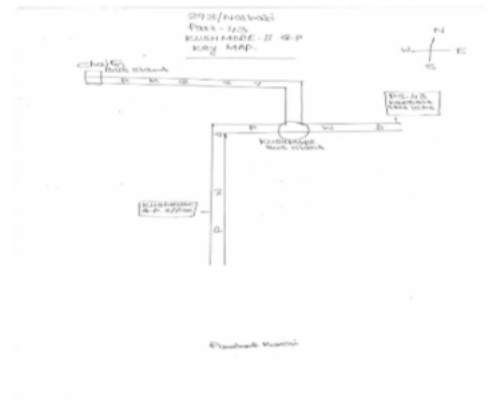

নির্বাচক নিবন্ধন আধিকারিকের স্বাক্ষর

Nazri Naksha

Google Map View

Polling Station Building Front View

Polling Station Front View

Cad View

Key MAP View

1	YDA1677277	নাম : জাব্বার পিতার নাম : নইমুদ্দিন সেখ বাড়ির নং : n0077 বয়স : 30 লিঙ্গ : পুরুষ	# 2	YDA2187482	নাম : নুরেশা বিবি স্বামীর নাম : নইমুদ্দিন সেখ বাড়ির নং : n0077 বয়স : 60 লিঙ্গ : মহিলা	3	WB/42/293/528183	নাম : কনেজা বিবি স্বামীর নাম : গোলজার মোল্লা বাড়ির নং : n0007 বয়স : 78 লিঙ্গ : মহিলা
4	YDA0069286	নাম : তুহিনা বিবি স্বামীর নাম : মহম্মাদ সানাউল্লাহ সেখ বাড়ির নং : n0152 বয়স : 50 লিঙ্গ : মহিলা	5	WB/42/293/528270	নাম : গনিফা বিবি স্বামীর নাম : নজরুল সেখ বাড়ির নং : n0011 বয়স : 62 লিঙ্গ : মহিলা	6	YDA1796556	নাম : নুরে আলম সেখ পিতার নাম : নজরুল সেখ বাড়ির নং : n0011 বয়স : 29 লিঙ্গ : পুরুষ
7	YDA1214329	নাম : বদরে আলম পিতার নাম : নজরুল সেখ বাড়ির নং : n0011 বয়স : 36 লিঙ্গ : পুরুষ	8	YDA1433168	নাম : লালমহম্মাদ মোল্লা পিতার নাম : আনারুল মোল্লা বাড়ির নং : n0068 বয়স : 40 লিঙ্গ : পুরুষ	9	WB/42/293/528281	নাম : আহসান বিবি স্বামীর নাম : রফিক মোল্লা বাড়ির নং : n0068 বয়স : 70 লিঙ্গ : মহিলা
10	WB/42/293/528300	নাম : আফসুন বিবি স্বামীর নাম : মকিদ মোল্লা বাড়ির নং : n0023 বয়স : 68 লিঙ্গ : মহিলা	11	JDW1400720	নাম : হাফিজা বিবি স্বামীর নাম : সানুয়ার মোল্লা বাড়ির নং : n0018 বয়স : 44 লিঙ্গ : মহিলা	12	WB/42/293/528362	নাম : সানোয়ার মোল্লা পিতার নাম : লতিব মোল্লা বাড়ির নং : n0018 বয়স : 60 লিঙ্গ : পুরুষ
13	WB/42/293/528514	নাম : তুরজেমা বিবি স্বামীর নাম : মনোয়ার মোল্লা বাড়ির নং : n0018 বয়স : 60 লিঙ্গ : মহিলা	14	WB/42/293/528267	নাম : আঙ্গুরা বিবি স্বামীর নাম : জহুর সেখ বাড়ির নং : n0035 বয়স : 58 লিঙ্গ : মহিলা	15	WB/42/293/528379	নাম : কাসেমআলী সেখ পিতার নাম : ইমরান সেখ বাড়ির নং : n0030 বয়স : 54 লিঙ্গ : পুরুষ
16	WB/42/293/528434	নাম : তানজেলা বিবি স্বামীর নাম : ইমরান বাড়ির নং : n0030 বয়স : 80 লিঙ্গ : মহিলা	17	WB/42/293/528148	নাম : মরিয়াম বিবি স্বামীর নাম : কুমোরসাদ সেখ বাড়ির নং : n0029 বয়স : 75 লিঙ্গ : মহিলা	18	WB/42/293/528206	নাম : ফারসেয়া বিবি স্বামীর নাম : মহবুল সেখ বাড়ির নং : n0017 বয়স : 72 লিঙ্গ : মহিলা
19	YDA1214493	নাম : সাহিদা বিবি স্বামীর নাম : আতাউল মোল্লা বাড়ির নং : n0038 বয়স : 35 লিঙ্গ : মহিলা	20	YDA0073593	নাম : আজহারউদ্দিন সেখ পিতার নাম : সালাউদ্দিন সেখ বাড়ির নং : n0038 বয়স : 39 লিঙ্গ : পুরুষ	21	YDA1796572	নাম : কেফাতুল্লা মন্ডল পিতার নাম : নেশ মহম্মাদ মন্ডল বাড়ির নং : n0006 বয়স : 29 লিঙ্গ : পুরুষ
22	YDA1796580	নাম : রহমত মন্ডল পিতার নাম : নেশ মহম্মাদ মন্ডল বাড়ির নং : n0006 বয়স : 30 লিঙ্গ : পুরুষ	23	WB/42/293/528553	নাম : রেবিনা বিবি স্বামীর নাম : নেশমহম্মাদ মন্ডল বাড়ির নং : n0006 বয়স : 52 লিঙ্গ : মহিলা	24	WB/42/293/528279	নাম : আয়েশুন বিবি স্বামীর নাম : ফরিদ সেখ বাড়ির নং : n0060 বয়স : 65 লিঙ্গ : মহিলা
25	YDA1796549	নাম : তাসলিমা ইয়াসমীন পিতার নাম : আব্দুল আজিম মন্ডল বাড়ির নং : n0028 বয়স : 29 লিঙ্গ : মহিলা	26	YDA2187508	নাম : আজমা বিবি স্বামীর নাম : আবদুল আজিম মন্ডল বাড়ির নং : n0028 বয়স : 50 লিঙ্গ : মহিলা	27	YDA2187490	নাম : আব্দুল আজিম মন্ডল পিতার নাম : আব্দুল গনি মন্ডল বাড়ির নং : n0028 বয়স : 56 লিঙ্গ : পুরুষ
28	YDA0073742	নাম : আতাউল মোল্লা পিতার নাম : নাজির হোসেন মোল্লা বাড়ির নং : n0003 বয়স : 39 লিঙ্গ : পুরুষ	29	JDW2569465	নাম : জোসেনা বিবি স্বামীর নাম : মাবুল মোল্লা বাড়ির নং : n0003 বয়স : 38 লিঙ্গ : মহিলা	30	JDW2569614	নাম : আসলিমা বিবি স্বামীর নাম : মামুদ মোল্লা বাড়ির নং : n0003 বয়স : 41 লিঙ্গ : মহিলা