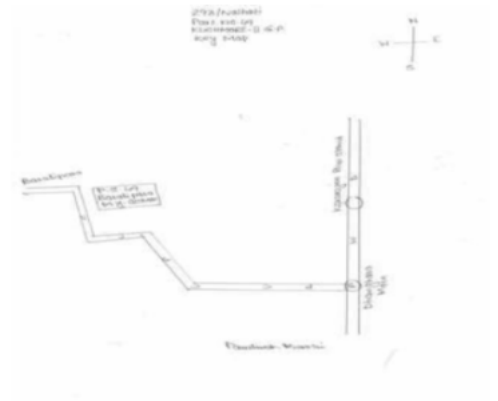

নির্বাচক নিবন্ধন আধিকারিকের স্বাক্ষর

Nazri Naksha

Google Map View

Polling Station Building Front View

Polling Station Front View

Cad View

Key MAP View

1 নাম : রহিমা বিবি স্বামীর নাম: আলতাফোর সেখ বাড়ির নং : করমজী বয়স : 80 লিঙ্গ : মহিলা	JDW2273084 ফটো উপলব্ধ	2 নাম : মেরিনা বিবি স্বামীর নাম: আবুল হোসেন বাড়ির নং : করমজী বয়স : 60 লিঙ্গ : মহিলা	JDW2639938 ফটো উপলব্ধ	3 নাম : আবুল হোসেন পিতার নাম: আলতাফোর সেখ বাড়ির নং : করমজী বয়স : 41 লিঙ্গ : পুরুষ	YDA0089508 ফটো উপলব্ধ
4 নাম : সাদিকাতুল মাওলা স্বামীর নাম: মহঃ আফজালুর রহমান বাড়ির নং : n0088 বয়স : 36 লিঙ্গ : মহিলা	YDA0082305 ফটো উপলব্ধ	5 নাম : মহঃ আফজালুর রহমান পিতার নাম: মহঃ মিজানুর রহমান বাড়ির নং : n0088 বয়স : 43 লিঙ্গ : পুরুষ	JDW1956440 ফটো উপলব্ধ	6 নাম : সাহিদা খাতুন স্বামীর নাম: রাফিকুল সেখ বাড়ির নং : n0042 বয়স : 31 লিঙ্গ : মহিলা	YDA1876119 ফটো উপলব্ধ
7 নাম : আক্বাস মণ্ডল মায়ের নাম: রাবিয়া বিবি বাড়ির নং : n0094 বয়স : 39 লিঙ্গ : পুরুষ	YDA1216001 ফটো উপলব্ধ	8 নাম : মাতিন সেখ পিতার নাম: তৈয়ব সেখ বাড়ির নং : n0094 বয়স : 66 লিঙ্গ : পুরুষ	JDW0057588 ফটো উপলব্ধ	9 নাম : বাবলু সেখ পিতার নাম: মোজাম্মেল সেখ বাড়ির নং : n0094 বয়স : 44 লিঙ্গ : পুরুষ	JDW2271856 ফটো উপলব্ধ
10 নাম : রেশমা বিবি স্বামীর নাম: নজরুল সেখ বাড়ির নং : n0094 বয়স : 53 লিঙ্গ : মহিলা	JDW2570331 ফটো উপলব্ধ	11 নাম : নজরুল সেখ পিতার নাম: মোজাম্মেল সেখ বাড়ির নং : n0094 বয়স : 60 লিঙ্গ : পুরুষ	JDW2271864 ফটো উপলব্ধ	12 নাম : শাহেদা বিবি স্বামীর নাম: মোজাম্মেল সেখ বাড়ির নং : n0094 বয়স : 75 লিঙ্গ : মহিলা	WB/42/293/531138 ফটো উপলব্ধ
13 নাম : সাহেবা খাতুন স্বামীর নাম: আশরাফুল হক বাড়ির নং : n0088 বয়স : 37 লিঙ্গ : মহিলা	YDA1433846 ফটো উপলব্ধ	14 নাম : এমদাদুল হক পিতার নাম: হায়দার আলি বাড়ির নং : n0008 বয়স : 35 লিঙ্গ : পুরুষ	YDA1216142 ফটো উপলব্ধ	15 নাম : জাসমিনারা বিবি স্বামীর নাম: বজলে রহমান বাড়ির নং : n0008 বয়স : 44 লিঙ্গ : মহিলা	JDW1399898 ফটো উপলব্ধ
16 নাম : মজিবুর রহমান পিতার নাম: হায়দার আলি বাড়ির নং : n0008 বয়স : 48 লিঙ্গ : পুরুষ	YDA2220176 ফটো উপলব্ধ	17 নাম : জাসমিনারা বিবি স্বামীর নাম: বাবলু সেখ বাড়ির নং : n0184 বয়স : 48 লিঙ্গ : মহিলা	YDA1069574 ফটো উপলব্ধ	18 নাম : আক্তারুল সেখ পিতার নাম: স্বর্গীয় উবেদ সেখ বাড়ির নং : n0115 বয়স : 42 লিঙ্গ : পুরুষ	JDW2570083 ফটো উপলব্ধ
19 নাম : মুরশালিম সেখ পিতার নাম: উবেদ সেখ বাড়ির নং : n0115 বয়স : 50 লিঙ্গ : পুরুষ	WB/42/293/531716 ফটো উপলব্ধ	20 নাম : গোলেআরজান বিবি স্বামীর নাম: উবেদ সেখ বাড়ির নং : n0115 বয়স : 70 লিঙ্গ : মহিলা	WB/42/293/531459 ফটো উপলব্ধ	21 নাম : ইরসাদ আলি পিতার নাম: আরমান আলি বাড়ির নং : n0028 বয়স : 27 লিঙ্গ : পুরুষ	YDA1680834 ফটো উপলব্ধ
22 নাম : আরমান আলি পিতার নাম: মইমুন রুমান বাড়ির নং : n0028 বয়স : 41 লিঙ্গ : পুরুষ	YDA2197796 ফটো উপলব্ধ	23 নাম : লোকমান আলি পিতার নাম: মহঃ রুমান বাড়ির নং : n0028 বয়স : 36 লিঙ্গ : পুরুষ	JDW2640100 ফটো উপলব্ধ	24 নাম : তাহেরা বিবি স্বামীর নাম: কুরবান আলি বাড়ির নং : n0028 বয়স : 34 লিঙ্গ : মহিলা	YDA1566264 ফটো উপলব্ধ
25 নাম : কুরবান আলি পিতার নাম: মহঃ রুমান বাড়ির নং : n0028 বয়স : 38 লিঙ্গ : পুরুষ	JDW2570315 ফটো উপলব্ধ	26 নাম : মহঃ রুমান পিতার নাম: সরদ্দি মন্ডল বাড়ির নং : n0113 বয়স : 81 লিঙ্গ : পুরুষ	WB/42/293/531180 ফটো উপলব্ধ	27 নাম : মহঃ আনাসুদ্দিন পিতার নাম: গোলাম মোস্তফা বাড়ির নং : n0159 বয়স : 34 লিঙ্গ : মহিলা	YDA1336940 ফটো উপলব্ধ
28 নাম : কুমকুম বিবি স্বামীর নাম: গোলাম মোস্তফা সেখ বাড়ির নং : n0157 বয়স : 51 লিঙ্গ : মহিলা	JDW2483949 ফটো উপলব্ধ	29 নাম : কায়েমা বিবি স্বামীর নাম: মহঃ সাইখুল ইসলাম বাড়ির নং : n0113 বয়স : 44 লিঙ্গ : মহিলা	YDA1216241 ফটো উপলব্ধ	30 নাম : নাসিরা বিবি স্বামীর নাম: ময়জুল সেখ বাড়ির নং : n0113 বয়স : 43 লিঙ্গ : মহিলা	JDW2482586 ফটো উপলব্ধ